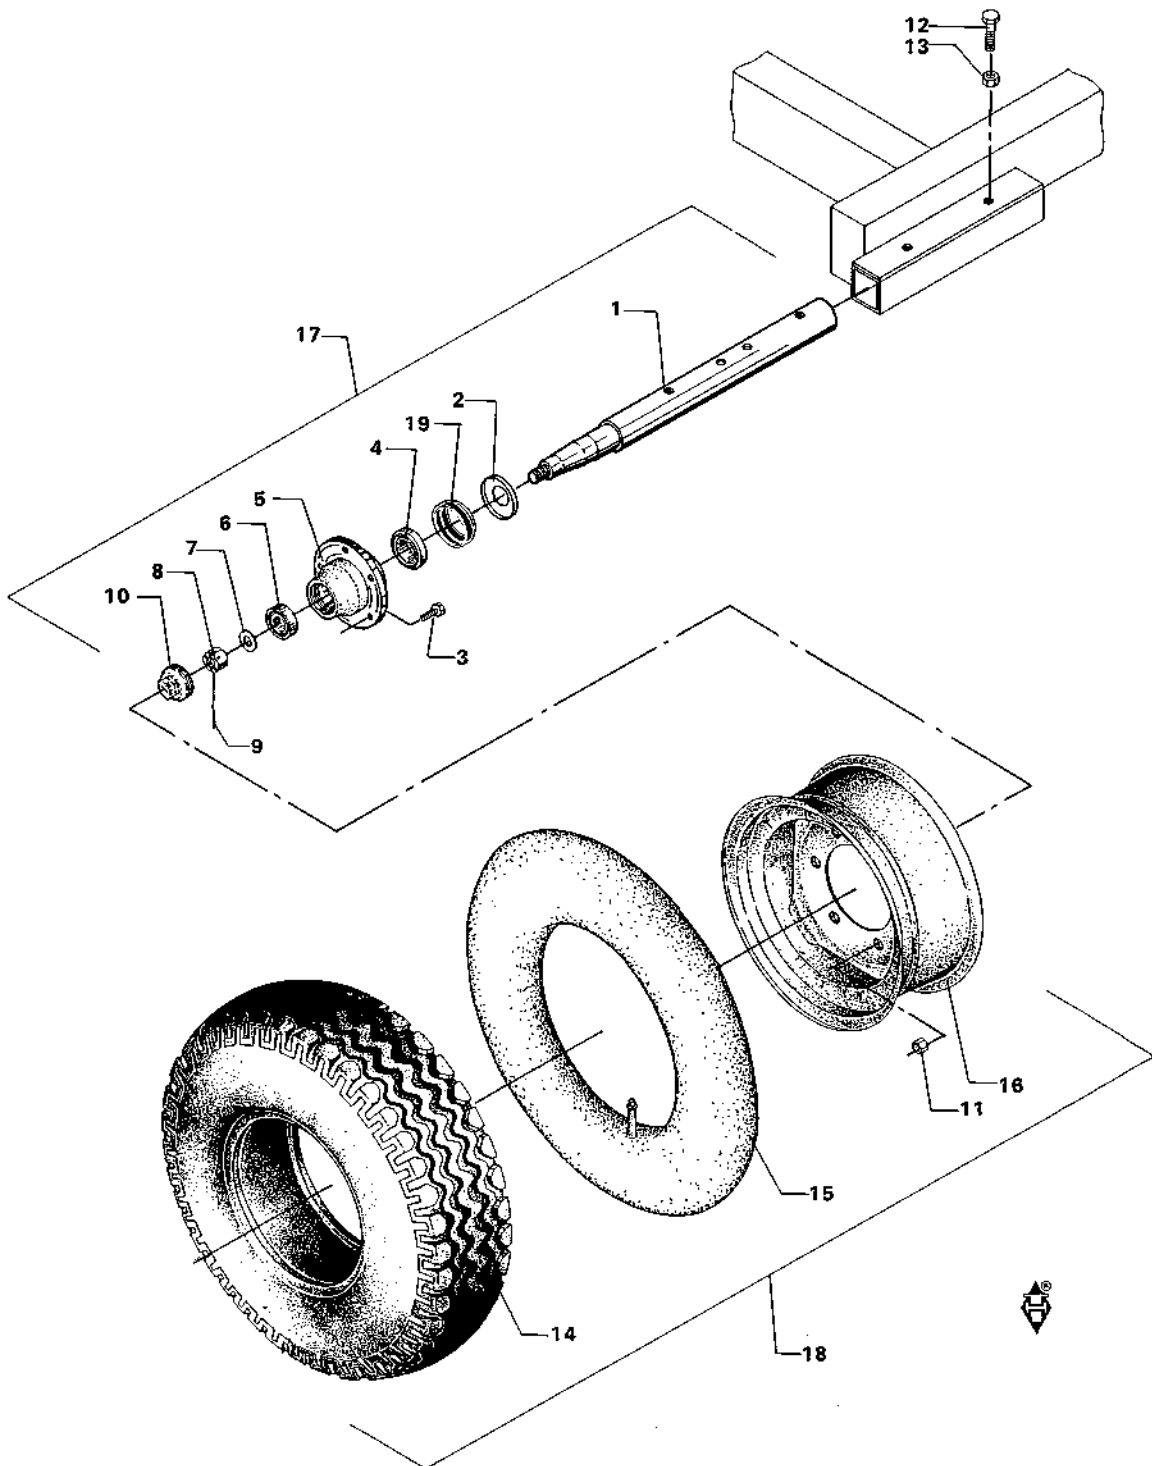

**A
S BORDING
MASKINFABRIK**

**BORDING KIRKEBY
7441 BORDING
TLF. 06 - 86 12 88
DANMARK
TELEX 60214**

Pos.No.	Part.No.	Qty.	Betegnelse	Designation	Dimension	Pr
1	23020101	1	STJERT <i>09m 900</i>	LASHING		Kr.
2	00654020	4	SKRUE	SCREWS	M 12 x 50	
3	00658212	12	SIKRINGSSKIVER	LOCK WASHERS	Ø 12	
4	00658012	8	SPANDESKIVER	WASHERS	Ø 12	
5	00654035	4	SKRUE	SCREWS	M 12 x 35	
6	00657012	4	MØTRIKKER	NUTS	Ø 12	
7	23020102	1	GAFFELTRÆK <i>09m 710</i>	FORK		Kr.
8	23029001	1	HITCHØJE <i>98 m 250</i>	HITCH		Kr.
9	00656050	2	SKRUE	SCREWS	M 12 x 50	
10	00658220	2	SIKRINGSSKIVER	LOCK WASHERS	Ø 20	
11	00658020	2	SPANDESKIVER	WASHERS	Ø 20	
12	23029005	1	SPANDEBESLAG <i>78 m 250</i>	CLAMP FITTING		I
13	00655120	2	BOLTE	BOLTS	M 16 x 120	
14	00658216	2	SIKRINGSSKIVER *	LOCK WASHERS	Ø 16	
15	00658016	2	SPANDESKIVER *	WASHERS	Ø 16	
16	23020130	2	STØTTEBEN <i>09m 720</i>	SUPPORT LEGS		Kr.
17	00502216	2	NAGLER	SPIKES	Ø 16	Kr.
18	00642106	2	RINGSPLITTER	RING PINS	Ø 6	
19	00827001	1	DKKRAFT, KOMPLET	JACK, ASSEMBLY		Kr.
20		1	FOD	BASE		
21		1	NAGLE	SPIKE		
22		1	KÆDE	CHAIN		
23		1	SPLIT	SPLIT		
24		1	HANDESVING	CRANK		
25		1	RØRSTIFT	PIPE SPLIT		
26		1	RØRSTIFT	PIPE SPLIT		
27		1	SPANDEPLADE	CLAMP PLATE		
28		1	BOLT	BOLT		
29		1	SIKRINGSSKIVE	LOCK WASHER		