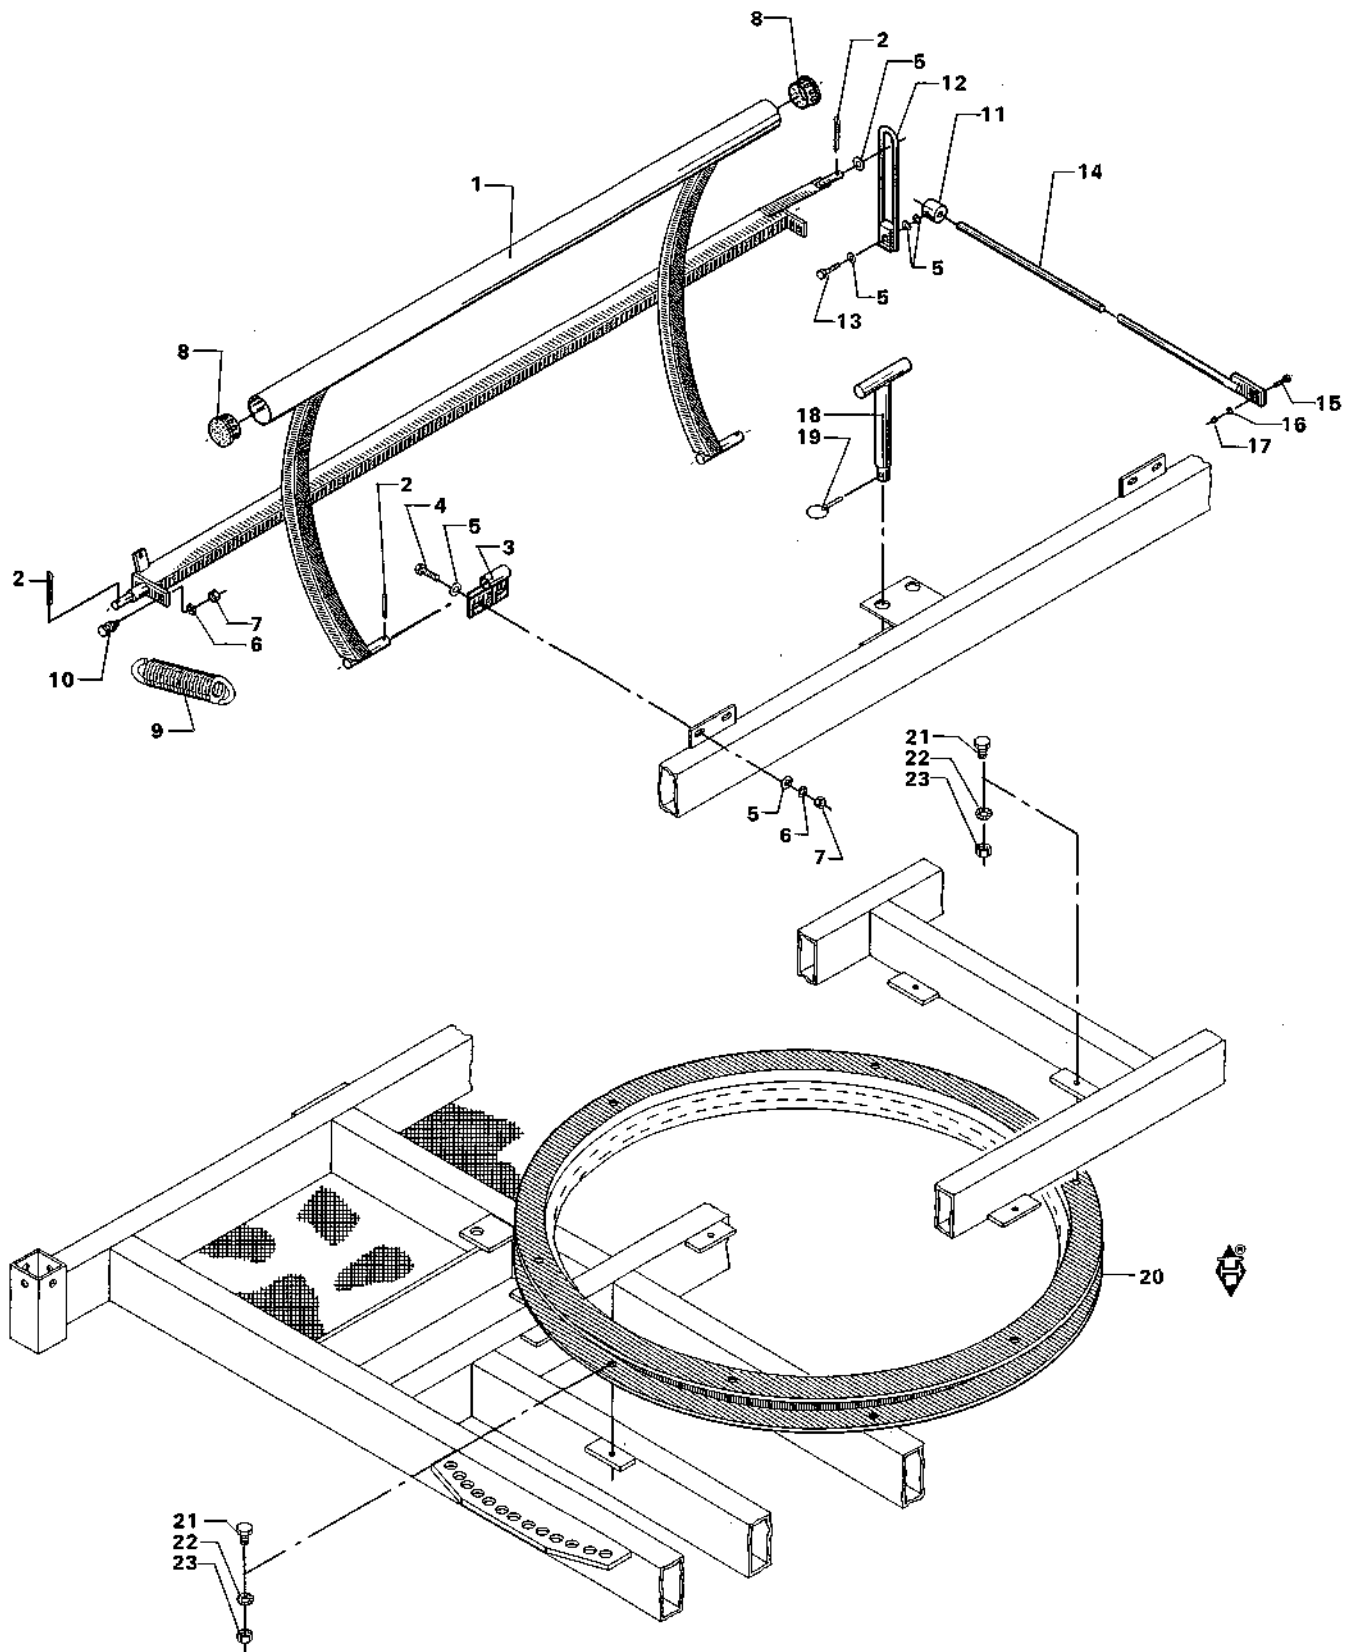

Pos.No.	Part.No.	Qty.	Betegnelse	Designation	Dimension	Prj
1	23022501	1	HASTIGHEDSVOLIGNER	2 Sam 400 SPEED EQUALIZER		Kr.
2	00642453	4	SPLITTER	SPLITS	ø 5 x 30	
3	23022502	2	HENGSELSBESLAG	2 Sam 420 HINGE MOUNTINGS		Kr
4	00653025	4	SKRUER	SCREWS	M 10 x 25	
5	00658010	11	SPENDESKIVER	WASHERS	ø 10	
6	00658210	5	SIKRINGSSKIVER	LOCK WASHERS	ø 10	
7	00657010	5	MØTRIKKER	NUTS	M 10	
8	00684002	2	PROPPER	PLUGS		Kr
9	00661433	1	FJEDER	SPRING	4 x 40 x 330	Kr
10	00502010	1	TAP	STUD		M
11	23013029	1	KLØDS FOR AKTIVERINGSARM	26-441 BLOCK FOR ACTIVATION ARM		
12	23023006	1	BØJLE FOR AKTIVERINGSARM	26-440 STRAP FOR ACTIVATION ARM		
13	00653030	1	SKRUE	SCREW		
14	23023007	1	AKTIVERINGSARM	26-450 ACTIVATION ARM		
15	00652025	1	SKRUE	SCREW	M 10 x 30	
16	00658008	1	SPENDESKIVE	WASHER		
17	00657008	1	MØTRIK	NUT		
18	23220308	1	NAGLE	05 Sam 490 SPIKE		
19	00642110	1	RINGSPLIT	RING PIN		
20	23210322	1	DREJEKRANS	05 Sam 499 TURNING DISC	RA 900 PV	Kr. 1
21	00654035	12	SKRUER	SCREWS	M 12 x 35	
22	00658012	12	SIKRINGSSKIVER	LOCK WASHER	ø 12	
23	00657012	12	MØTRIKKER	NUTS	M 12