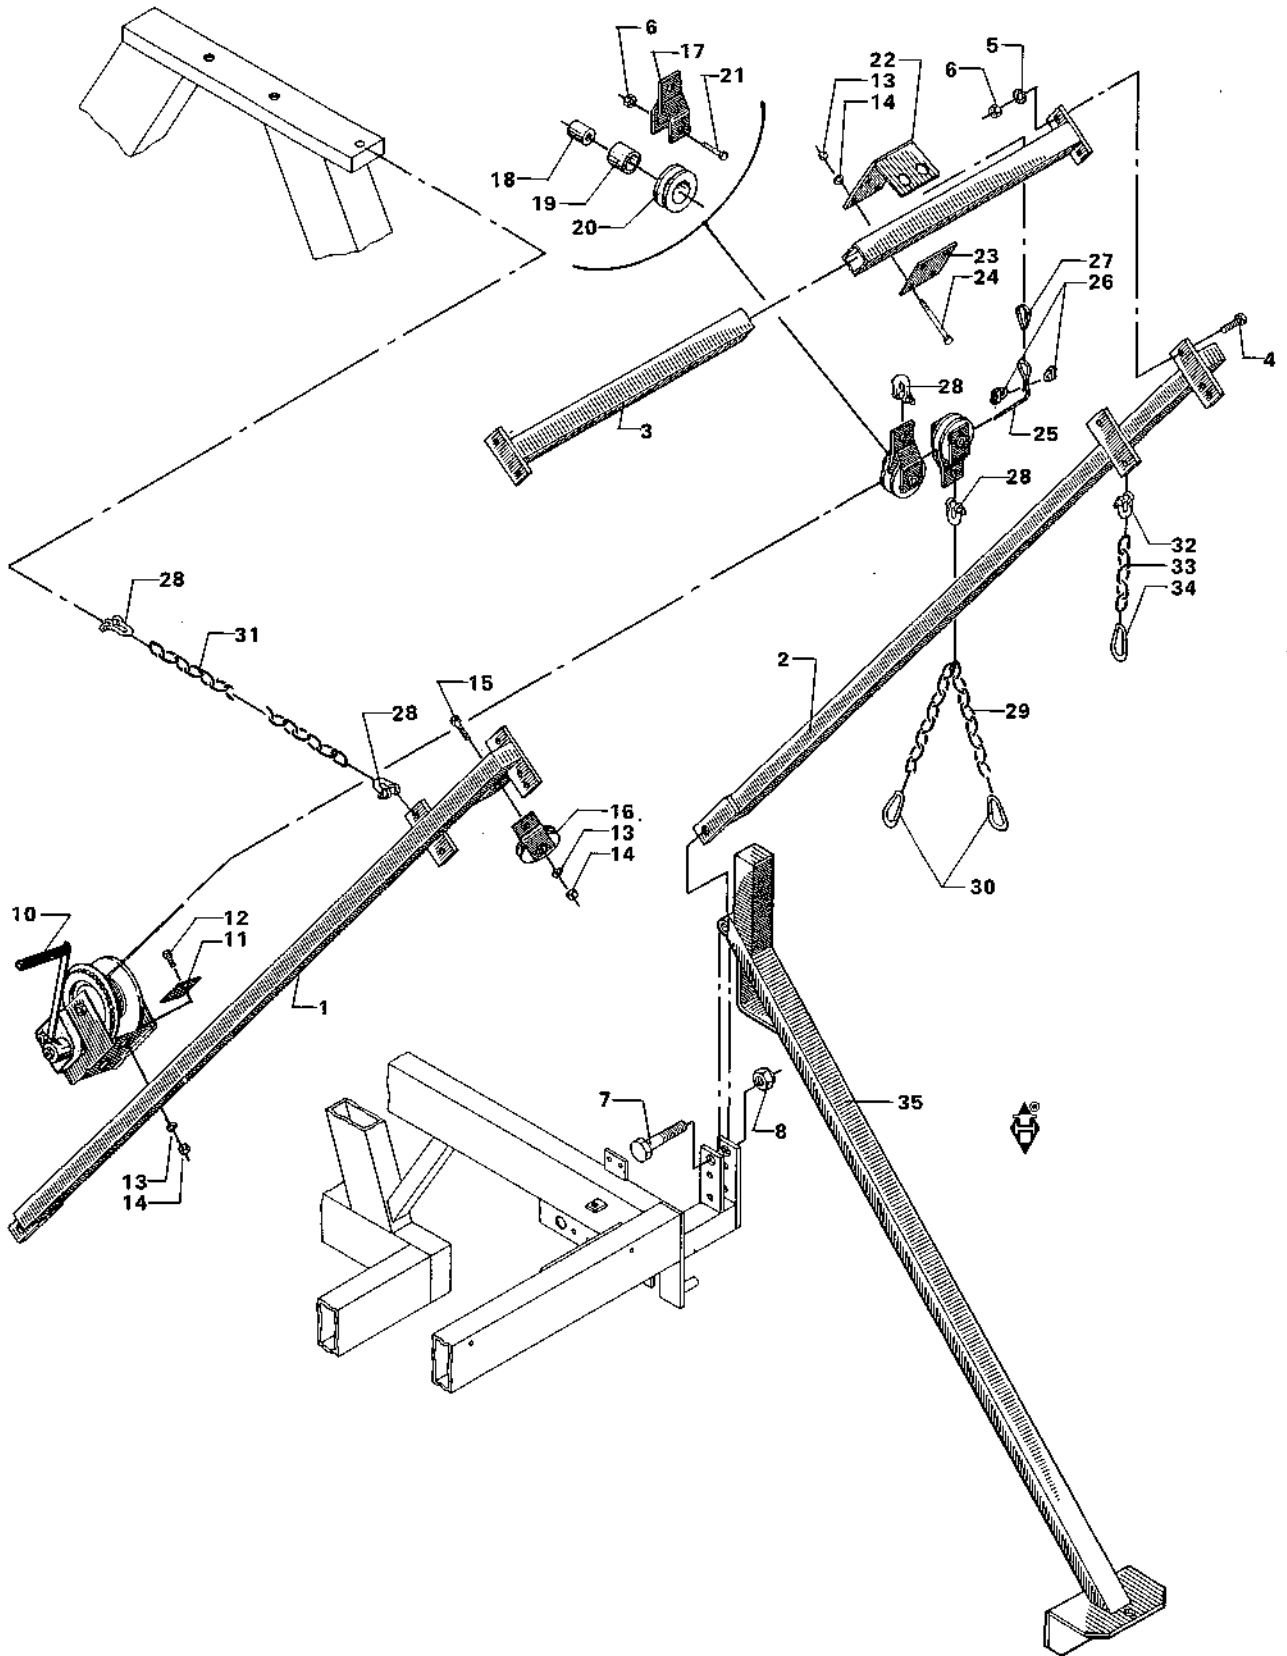

Pos.No.	Part.No	Qty.	Betegnelse	Designation	Dimension	Pris
1	23220601	1	ARM	ARM		Kr.
2	23220602	1	ARM	ARM		Kr.
3	23220603	1	OVERLIGGER	GIRDER		Kr.
4	00654030	4	SKRUE	SCREWS	M 12 x 30	
5	00658212	4	SIKRINGSKIVER	LOCK WASHERS	ø 12	
6	00657012	7	MØTRIKKER	NUTS	M 12	
7	00658040	2	SKRUE	SCREWS	M 20 x 40	
8	00657220	2	SELVLASENDE MØTRIK	SELF-LOCKING NUT	M 20	
9	00505500	1	HEJSESPIL, KOMPLET	HOISTING WINCH, ASSEMBLY	500 kg	Kr.
10	00505505	1	HANDESVING	CRANK		
11	23200628	1	SPENDEPLADE	CLAMP PLATE		Kr.
12	00653030	2	SKRUE	SCREWS	M 10 x 30	
13	00658210	7	SIKRINGSKIVER	LOCK WASHERS	ø 10	
14	00657010	7	MØTRIKKER	NUTS	M 10	
15	00653030	1	BOLT	BOLT	M 10 x 30	
16	00606610	3	WIRERULLER, KOMPLETTE	WIRE ROLLERS, ASSEMBLY		
17	23220605	1	BESLAG FOR WIRERULLE	FITTING FOR WIRE ROLLER		Kr.
18	23210632	1	BØSNING	BUSHING		Kr.
19	23210633	1	NYLONBØSNING	NYLON BUSHING		Kr.
20	23210631	1	RULLE	ROLLER		
21	00654055	1	BOLT	BOLT	M 12 x 55	
22	23220604	1	BESLAG	FITTING		Kr.
23	23210619	1	SPENDEPLADE	CLAMP PLATE		Kr.
24	00652080	4	BOLTE	BOLTS	M 8 x 80	
25	23210626	1	WIRE	WIRE	ø 6 x 400 mm	Kr.
26	00643103	2	WIRELÅSE	WIRE LOCKS	3/16"	Kr.
27	00643408	1	KØVS	THIMBLE	ø 8 mm	Kr.
28	00643208	6	STÆKLER	SHACKLES	ø 8	Kr.
29	23210625	1	KÆDE	CHAIN	ø 7 lankledet x 1100 mm	Kr.
30	00643310	2	KARABINHAGER	SNAP HOOKS	ø 10	Kr.
31	23210623	1	KÆDE	CHAIN	ø 7 lankledet x 1760 mm	Kr.
32	00643208	2	STÆKLER	SHACKLES	ø 8	Kr.
33	23210624	2	KÆDER	CHAINS	ø 7 lankledet x 440	Kr.
34	00643310	2	KARABINHAGER	SNAP HOOKS	ø 10	Kr.
35	23020140	2	STØTTEREN	SUPPORT LEGS		Kr.
36	23020141	2	NAGLER	SPIKES		Kr.
37	00642106	2	RINGSPLITTER	RING PINS	ø 6