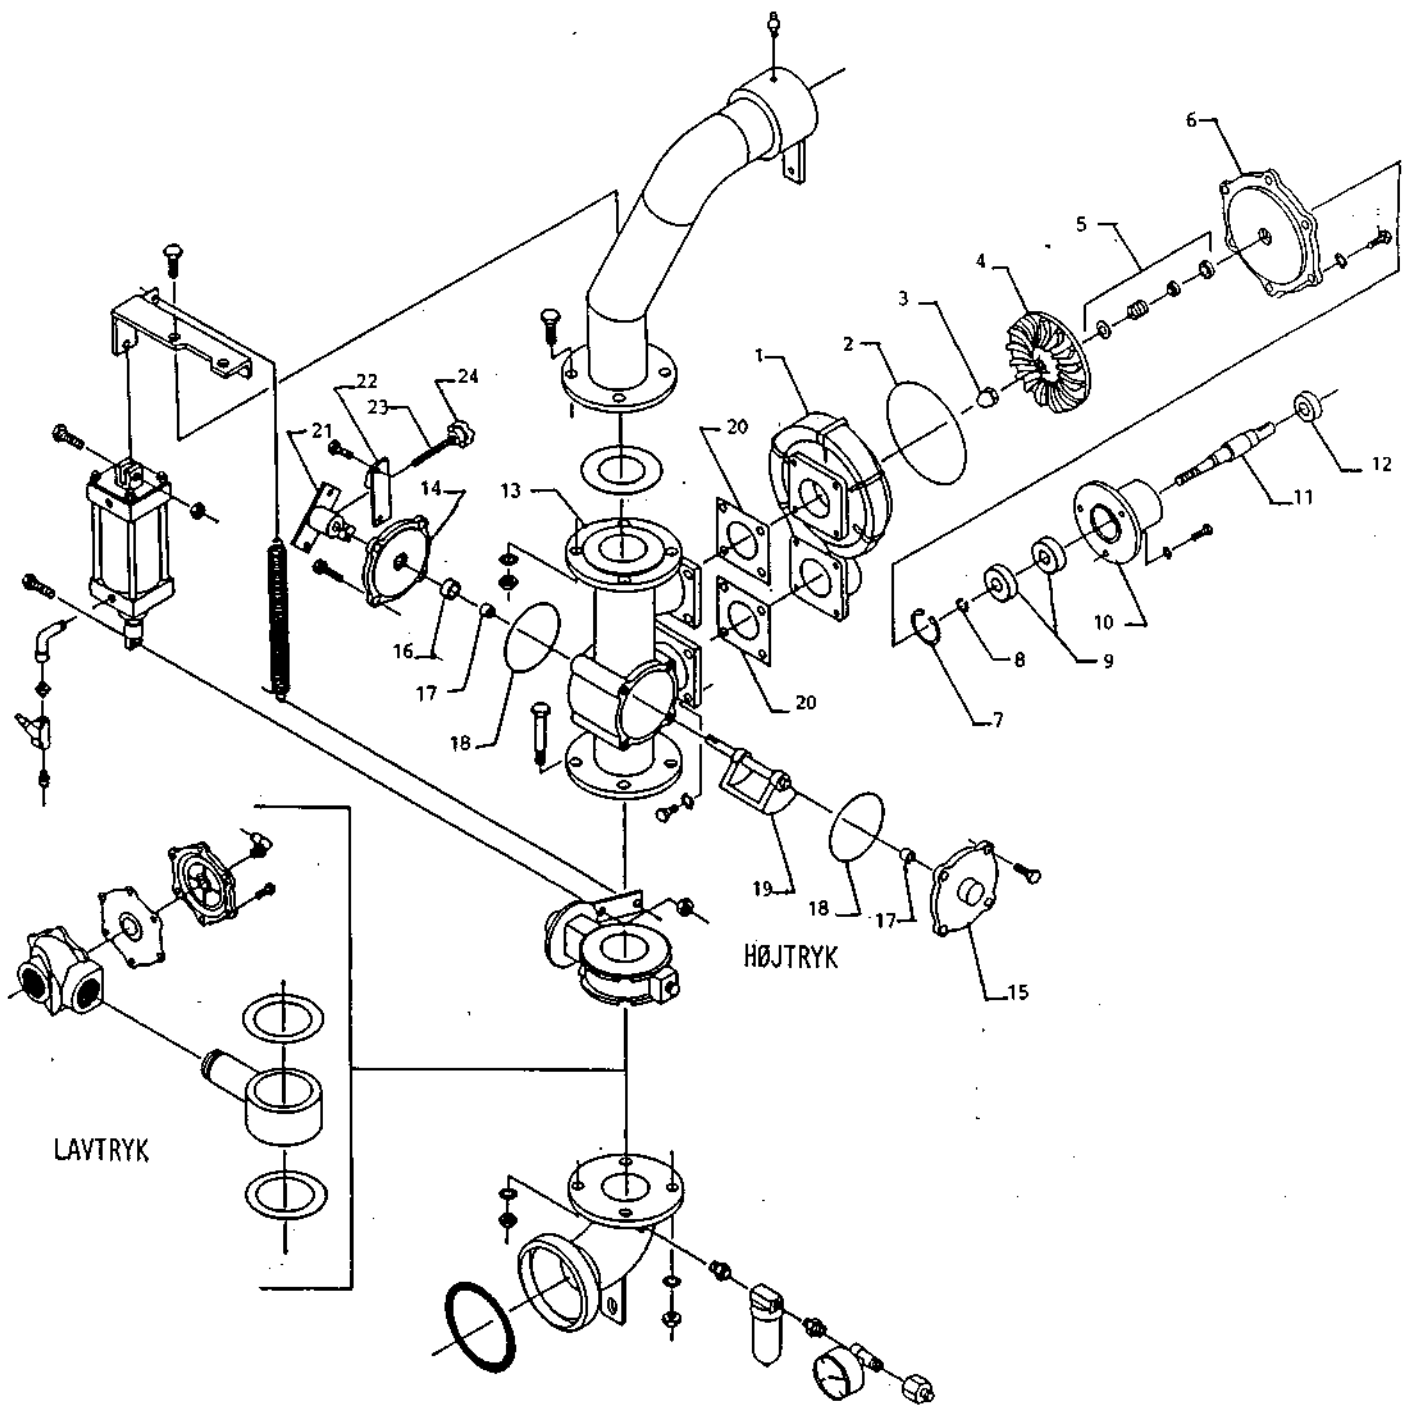

G

KÆDORRANS 172 Z

691, 62

2.07

*VENLIGST OPGIV LÆNGDE

*PLEASE STATE LENGTH

Pos.No.	Part.No.	Qty.	Besegnelse	Designation	Dimension	Pr.
1	00500002	1	TURBINEHUS	TURBINE CASING		Kr. 1
2	00622148	1	O-RING	O-RING	148,8 x 3,53	Kr.
3	00457312	1	KONTRAMATRIK	LOCK NUT	M 12	Kr.
4	00500008	1	SKOVLHJUL	RUNNER		Kr.
5	00630013	1	ROTERENDE AKSELTÆTNING, KOMPLET	MECHANICAL SEAL, ASSEMBLY	48 15-12/14	Kr.
6	00500006	1	FORPLADE	FACE PLATE		Kr.
7	00652025	8	SKRUER	SCREWS	M 8 x 25	
8	00658208	9	SIKRINGSSKIVER	LOCK WASHERS	Ø 8	
9	00701047	1	LASERING	SNAP RING	Ø 47 indv.	
10	00700017	1	LASERING	SNAP RING	Ø 17 udv.	
11	00847015	2	LEJER	BEARINGS	6203 2RS1	
12	00500012	1	LEJEHUS	BEARING HOUSING		Kr.
13	00652025	3	SKRUER	SCREWS	M 8 x 25	
14	00645006	1	(UDGÅET)	(OMITTED)		
15	00500014	1	AKSEL	AXLE		Kr.
16	00641525	1	FEDER	KEY	5 x 5 x 25	K
17	00846017	1	LEJE	BEARING	6203 2RS1	
18	00654040	4	SKRUER	SCREWS	M 12 x 40	
19	00658212	4	SIKRINGSSKIVER	LOCK WASHERS	Ø 12	
20	00657012	4	MÅTRIKKER	NUTS	M 12	
21	00631955	1	PAKNING	GASKET	110 x 110 Ø 65	Kr
22	23024103	1	FLANGEBØJNING	FLANGED BEND		Kr.
23	00631100	1	PAKNING	GASKET	Ø 28 x 115	Kr
24	00654040	4	SKRUER	SCREWS	M 12 x 40	
25	00658212	4	SIKRINGSSKIVER	LOCK WASHERS	Ø 12	
26	00657012	5	MÅTRIKKER	NUTS	M 12	
27	00540616	1	TRESANGSHANE, KOMPLET	THREE-WAY VALVE, ASSEMBLY	F 165	Kr.
28	00540654	1	SPIJELD	GATE		
29		1	FJEDER	SPRING		
30	00540652	1	AKSEL	AXLE		
31		1	FEDER	KEY		
32		1	PAKNING	GASKET		
33		1	DÆKSEL	COVER PLATE		
34		4	SKRUER	SCREWS		
35		2	O-RINGE	O-RINGS		
36		1	BØJNING	BUSHING		
37		1	PLADE FOR TÆTNINGER	PLATE FOR SEALS		
38		2	SKRUER	SCREWS		
39	23025002	1	REGULERINGSBESLAG	REGULATION FITTING		Kr
40	00650808	1	UNBRAKO PINOLSKRUE	POINTED ALLEN SCREW	M 5 x 8	
41	23025001	1	BESLAG FOR SPINDEL	FITTING FOR SPINDLE		Kr
42	00655538	2	SKRUER	SCREWS		
43	23015017	1	SPINDEL	SPINDLE	M 12 x 110 gevindjern	K
44	00681012	1	BAKALITREB	BAKALIT-KNOB	M 12	Kr