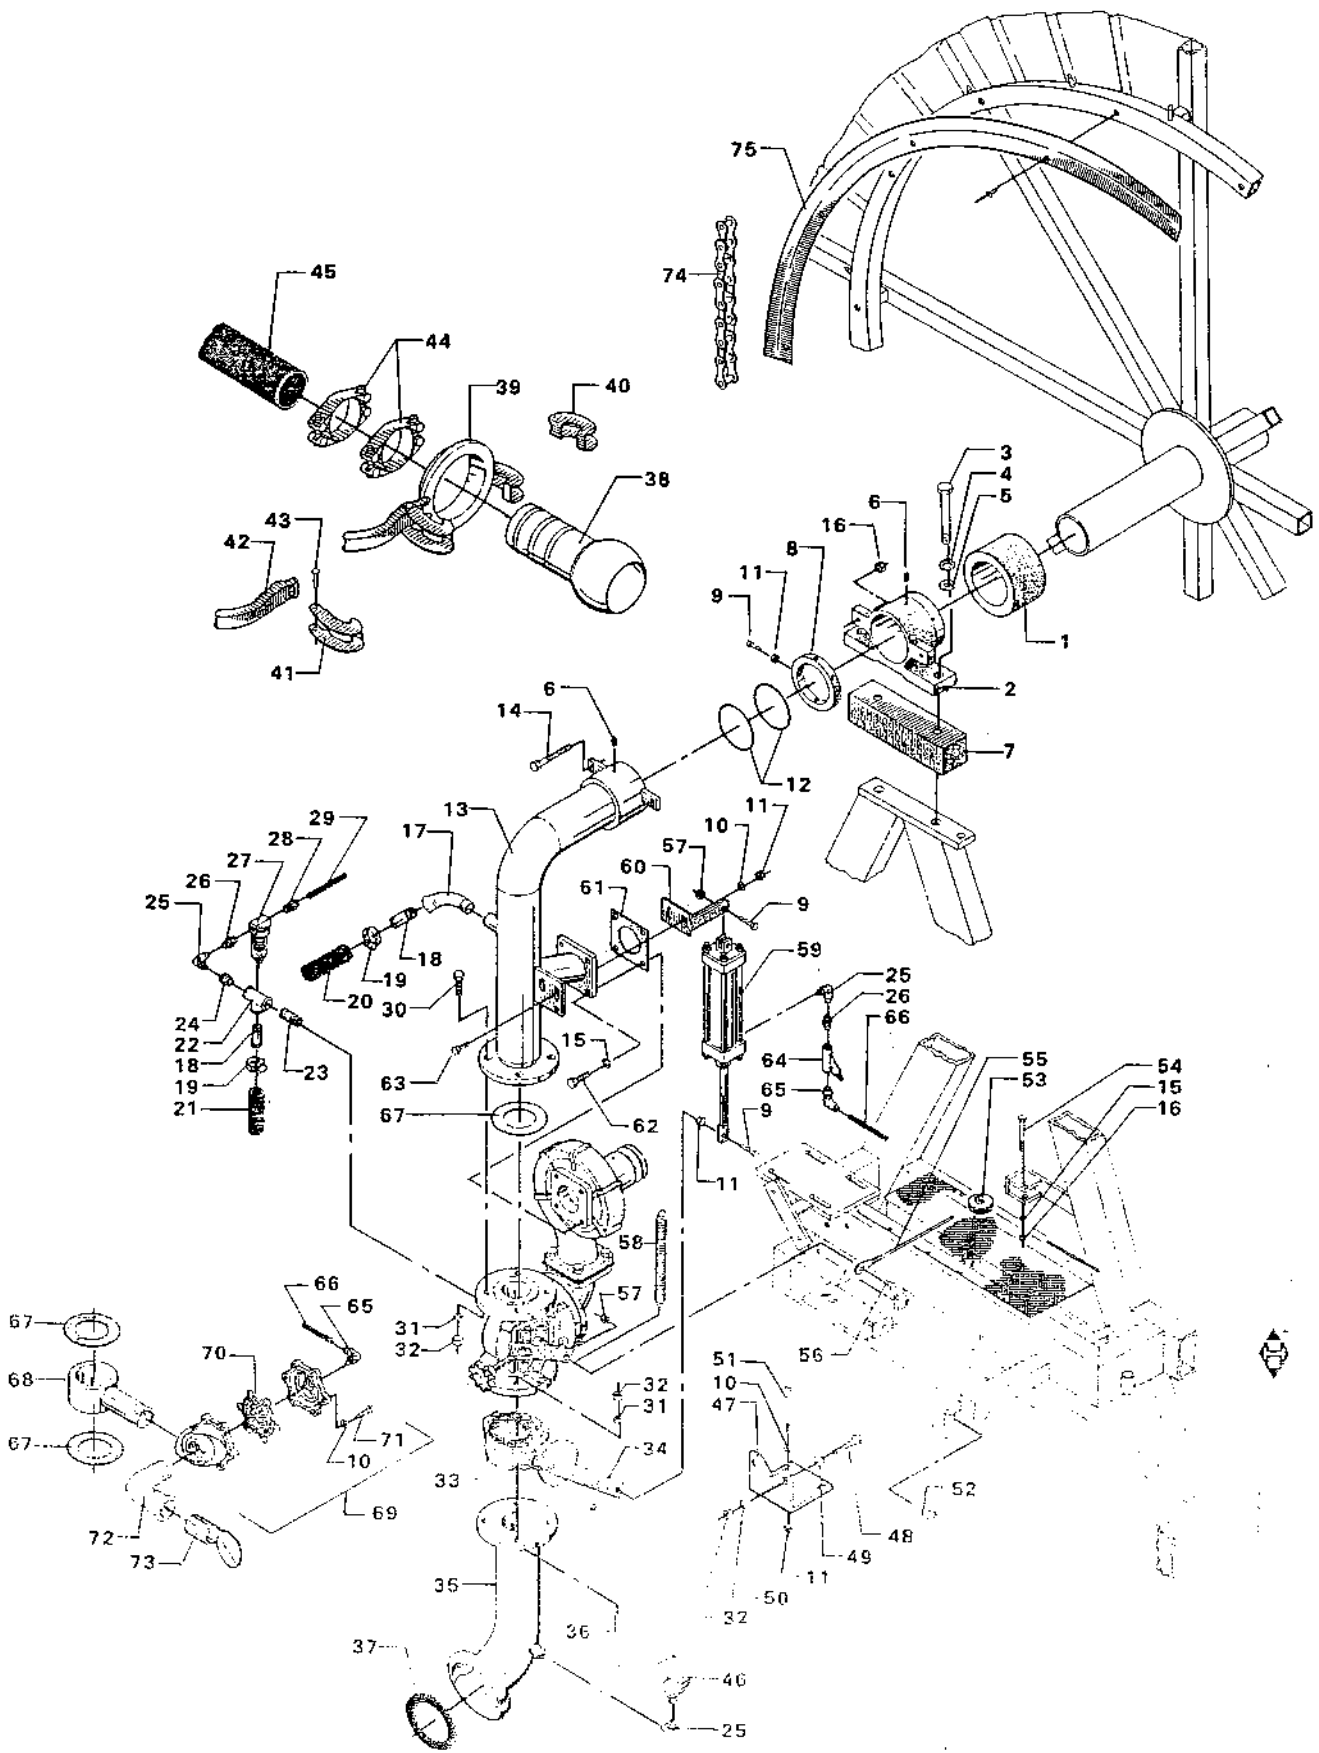

Pos.No.	Part.No.	Qty.	Betegnelse	Designation	Dimension	Fr
51	00652120	2	BOLTE	BOLTS	M 8 x 120	
52	00642106	1	RINGSPLIT	RING PIN	Ø 6	
53	00502020	1	WIRERULLE	WIRE ROLLER		K
54	00653050	1	BOLT	BOLT	M 10 x 50	
55	00502022	1	STOPWIRE	STOP WIRE		Kr
56	00652020	1	SKRUE	SCREW	M 8 x 20	
57	00657208	2	SELVLÅSENDE MØTRIK	SELF LOCKING NUT	Ø 8	
58	00661318	1	FJEDER	SPRING	3 x 18 x 180	
59	00530052	1	STOPCYLINDER	STOP CYLINDER <i>Ø 40 mm 70 x 100</i>	Ø 50 x 200	Kr.
60	23024702	1	BESLAG FOR STOPCYLINDER <i>26 mm x 40</i>	FITTING FOR STOP CYLINDER		Kr
61	00631955	1	PAKNING	GASKET		Kr
62	00653025	4	SKRUE	SCREWS	M 10 x 25	
63	00652025	2	SKRUE	SCREWS	M 8 x 25	
64	00543101	1	DRØVLEVENTIL	THROTTLE VALVE		Kr.
65	00591701	2	DREJELIGE VINKLER	ROTARY ELBOWS	Ø 8 x 1/8"	Kr
66	23014606	1	NYLONSLANGE <i>90 mm x 6</i>	NYLON HOSE	Ø 8/6 x 1330 mm	Kr.
67	00631100	1-3	PAKNINGER	GASKETS	Ø 130/100	Kr
68	23024601	1	TILSLUTNING FOR MEMBRANVENTIL	CONNECTION FOR DIAPHRAGM VALVE		Kr.
69	00541012	1	MEMBRANVENTIL, KOMPLET <i>260 mm x 80</i>	DIAPHRAGM VALVE, ASSEMBLY	1 1/2"	Kr.
70	00541112	1	MEMBRAN	DIAPHRAGM		Kr.
71	00652020	6	SKRUE	SCREWS	M 8 x 20	
72	00581212	1	BØJNING	ELBOW	1 1/2" 90 G M/N	
73	23024602	1	SPREDEPLADE <i>260 mm x 40</i>	DIFFUSOR		Kr
74	23012020	1	HØVEDKEDE <i>790 mm x 60</i>	MAIN-CHAIN	1" x 17 mm 5000 mm	
75	23016036	4	SKERME <i>1830</i>	SCREENS		

G

KÆDORRANS 172 Z

691, 62

2.07

*VENLIGST OPGIV LÆNGDE

*PLEASE STATE LENGTH