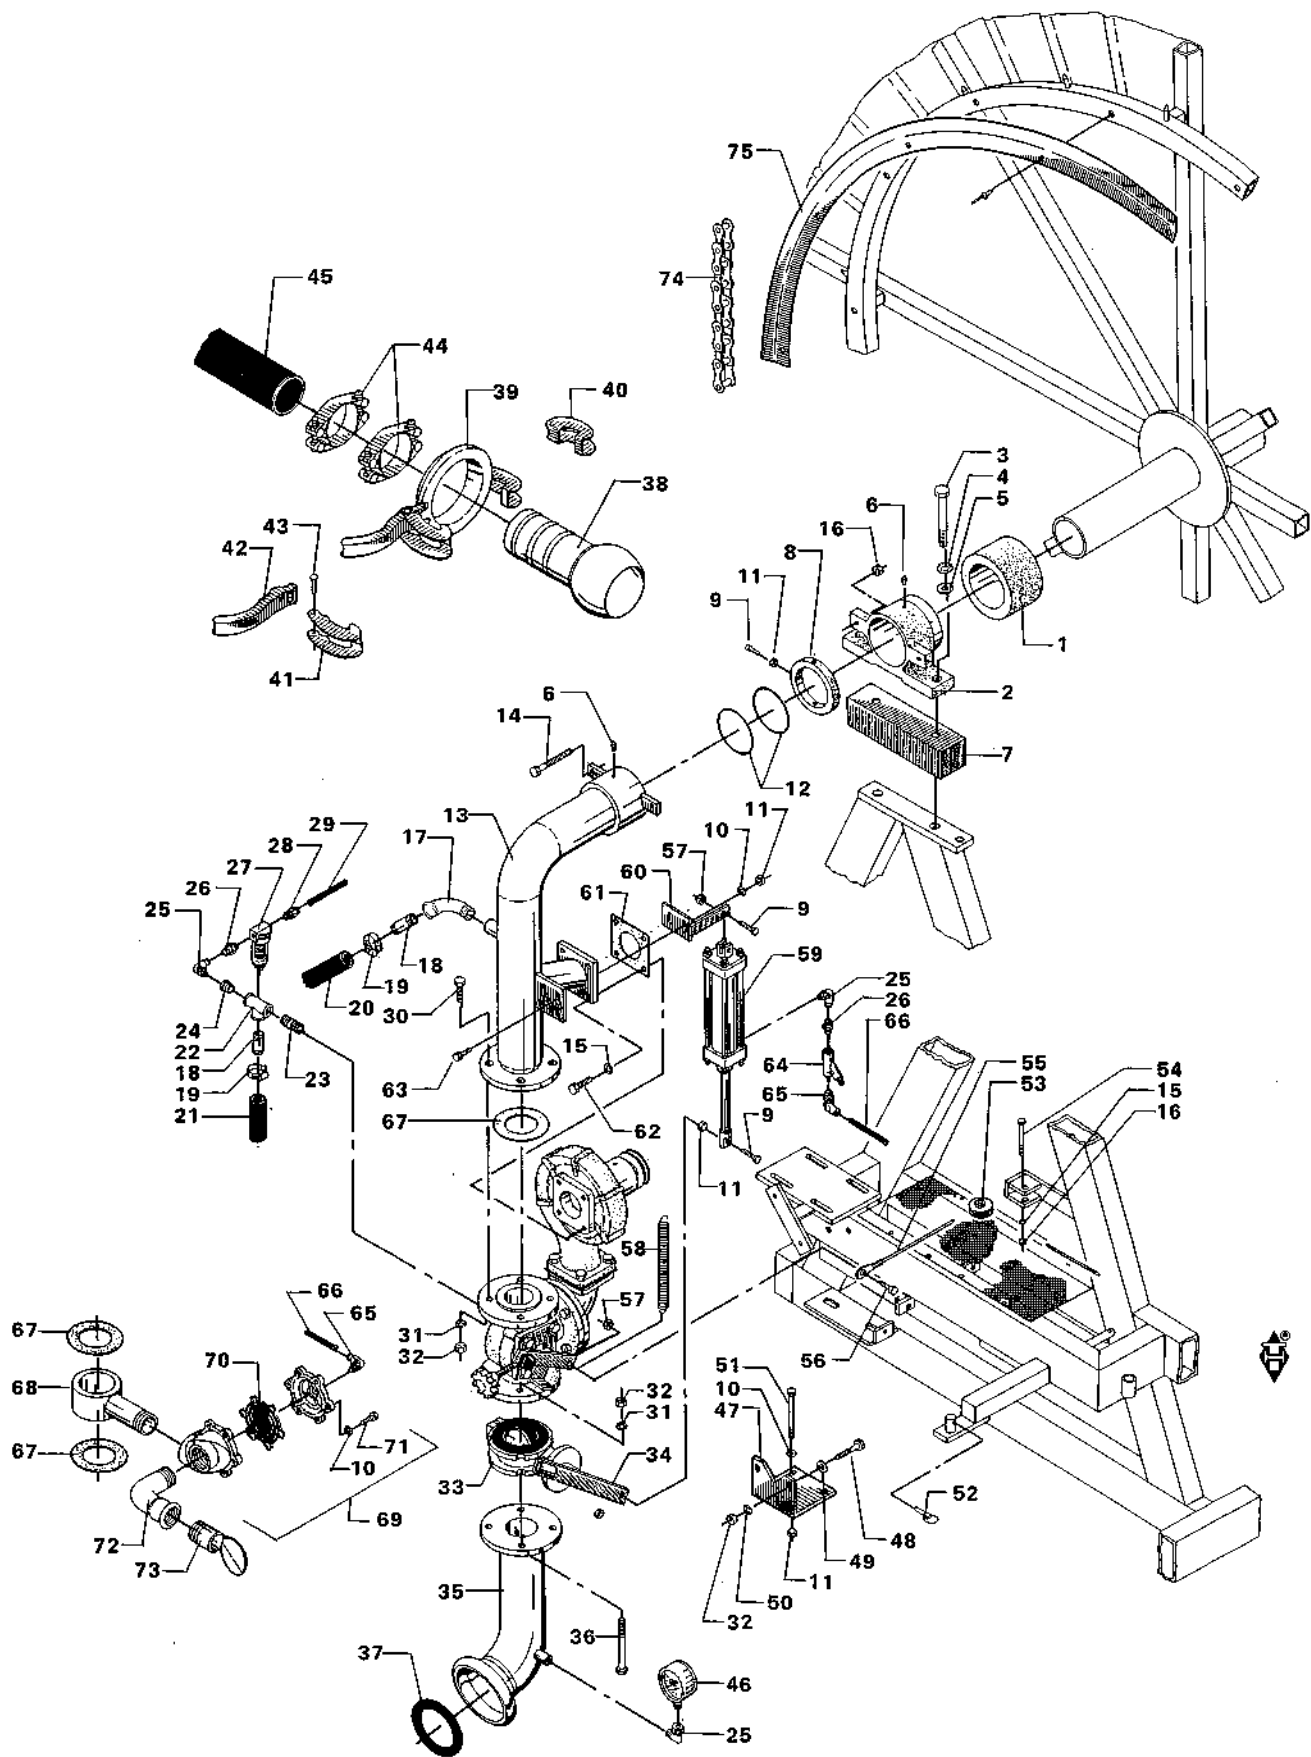

Pos.No.	Part.No.	Qty.	Betegnelse	Designation	Dimension	Fri
1	23016002	1	AFSTANDSBØSNING <i>6mm 47L</i>	DISTANCE BUSHING		Kr.
2	23016004	1	HOVEDLEJE MED ØRER <i>6mm 474</i>	MAIN-BEARING WITH MOUNTINGS		Kr.
3	00655045	2	SKRIVER	SCREWS	M 16 x 45	
4	00658216	2	SIKRINGSKIVER	LOCK WASHERS	ø 16	
5	00658016	2	SPÆNDESKIVER	WASHERS	ø 16	
6	00655006	2	SMØRENIPLER	GREASE NIPPLES	M 6	
7			(UDGÆT)	(OMITTED)		
8	23016001	1	STOPRING <i>6mm 471</i>	STOP RING		Kr.
9	00652025	6	SKRIVER	SCREWS	M 8 x 25	
10	00658208	10	SIKRINGSKIVER	LOCK WASHERS	ø 8	
11	00657008	9	MØTRIKKER	NUTS	M 8	
12	00629078	2	O-RINGE	O-RINGS		K
13	23024101	1	INDGANGSBØJNING	INLET BEND		Kr.
14	00653100	2	BOLTE	BOLTS	M 10 x 100	
15	00658210	5	SIKRINGSKIVER	LOCK WASHERS	ø 10	
16	00657010	3	MØTRIKKER	NUTS	M 10	
17	00582406	1	VINKEL	ELBOW	3/4" 45 G M/N	
18	23012713	2	RØRSTUØSER <i>6/11mm 123</i>	PIPE STUDS	3/4"	Kr.
19	00904026	2	SPÆNDEBAND	CLIPS		
20	23012718	1	SLANGE <i>9-5111</i>	HOSE		
21	23012719	1	SLANGE <i>9-5111</i>	HOSE		
22	00584106	1	T-STYKKE	T-PIECE	3/4"	
23	00586106	1	NIPPELRØR	NIPPLE PIPE	3/4" smæk.	
24	00585262	1	NIPPELMUFFE	FLUSH BUSHING		
25	00591302	1	VINKEL	ELBOW	1/4" 90 G M/N	
26	00593202	2	FORMINDSKEDE BRYSTNIPLER	REDUCED HEXAGON NIPPLES	1/8" x 1/4"	K
27	00545311	1	FILTER, KOMPLET	FILTER, ASSEMBLY		Kr.
	00545321		FILTERGLAS	FILTER GLASS		Kr.
	00545391		REPERATIONSSET FOR FILTER	REPAIR SET FOR FILTER		Kr.
28	00593301	1	FORSKRUVNING	SCREWED CONNECTION	ø 8 x 1/8"	
29	23014605	1	NYLONSLANGE <i>9-5-6</i>	NYLON HOSE	ø 3/4 x 1140 mm	Kr./J
30	00654040	1	SKRIVER	SCREWS	M 12 x 40	
31	00658212	8	SIKRINGSKIVER	LOCK WASHERS	ø 12	
32	00657012	10	MØTRIKKER	NUTS	M 12	
33	00544110	1	BUTTERFLYVENTIL	BUTTERFLY VALVE	2 1/2"	Kr.
34	23024701	1	AKTIVERINGSARM <i>26mm 260</i>	ACTIVATION ARM		Kr.
35	23024102	1	INDGANGSKOBLING	INLET COUPLING		Kr.
36	00654110	4	BOLTE	BOLTS	M 12 x 110	
37	00629309	1	O-RING	O-RING	89 mm Bauer	
38	00921226	1	SLANGESTUØS	HOSE CONNECTION	89 mm Bauer	
39	00921271	1	HÅGESET <i>9-21203</i>	HOOK SET	89 mm Bauer	
40	00921272	1	KORT HÅGE	SHORT HOOK		
41	00921273	1	LANG HÅGE	LONG HOOK		
42	00921274	1	HÅNDTAG	HANDLE		
43	00921275	1	NITTE	STUD		
44	00902075	2	SPÆNDEBAND, 75 mm <i>9-75</i>	CLIPS, 75 mm		
45	00906024	1	FØDESLANGE	FEED HOSE		Kr./J
46	00950530	1	MÅNDEMETER	MANOMETER		Kr.
47	23024003	1	BESLAG FOR INDGANGSRØR	FITTING FOR INLET PIPE		
48	00654050	2	BOLTE	BOLTS	M 10 50	
49	00658012	2	SPÆNDESKIVER	WASHERS	ø 12	
50	00658212	2	SIKRINGSKIVER	LOCK WASHERS	ø 12