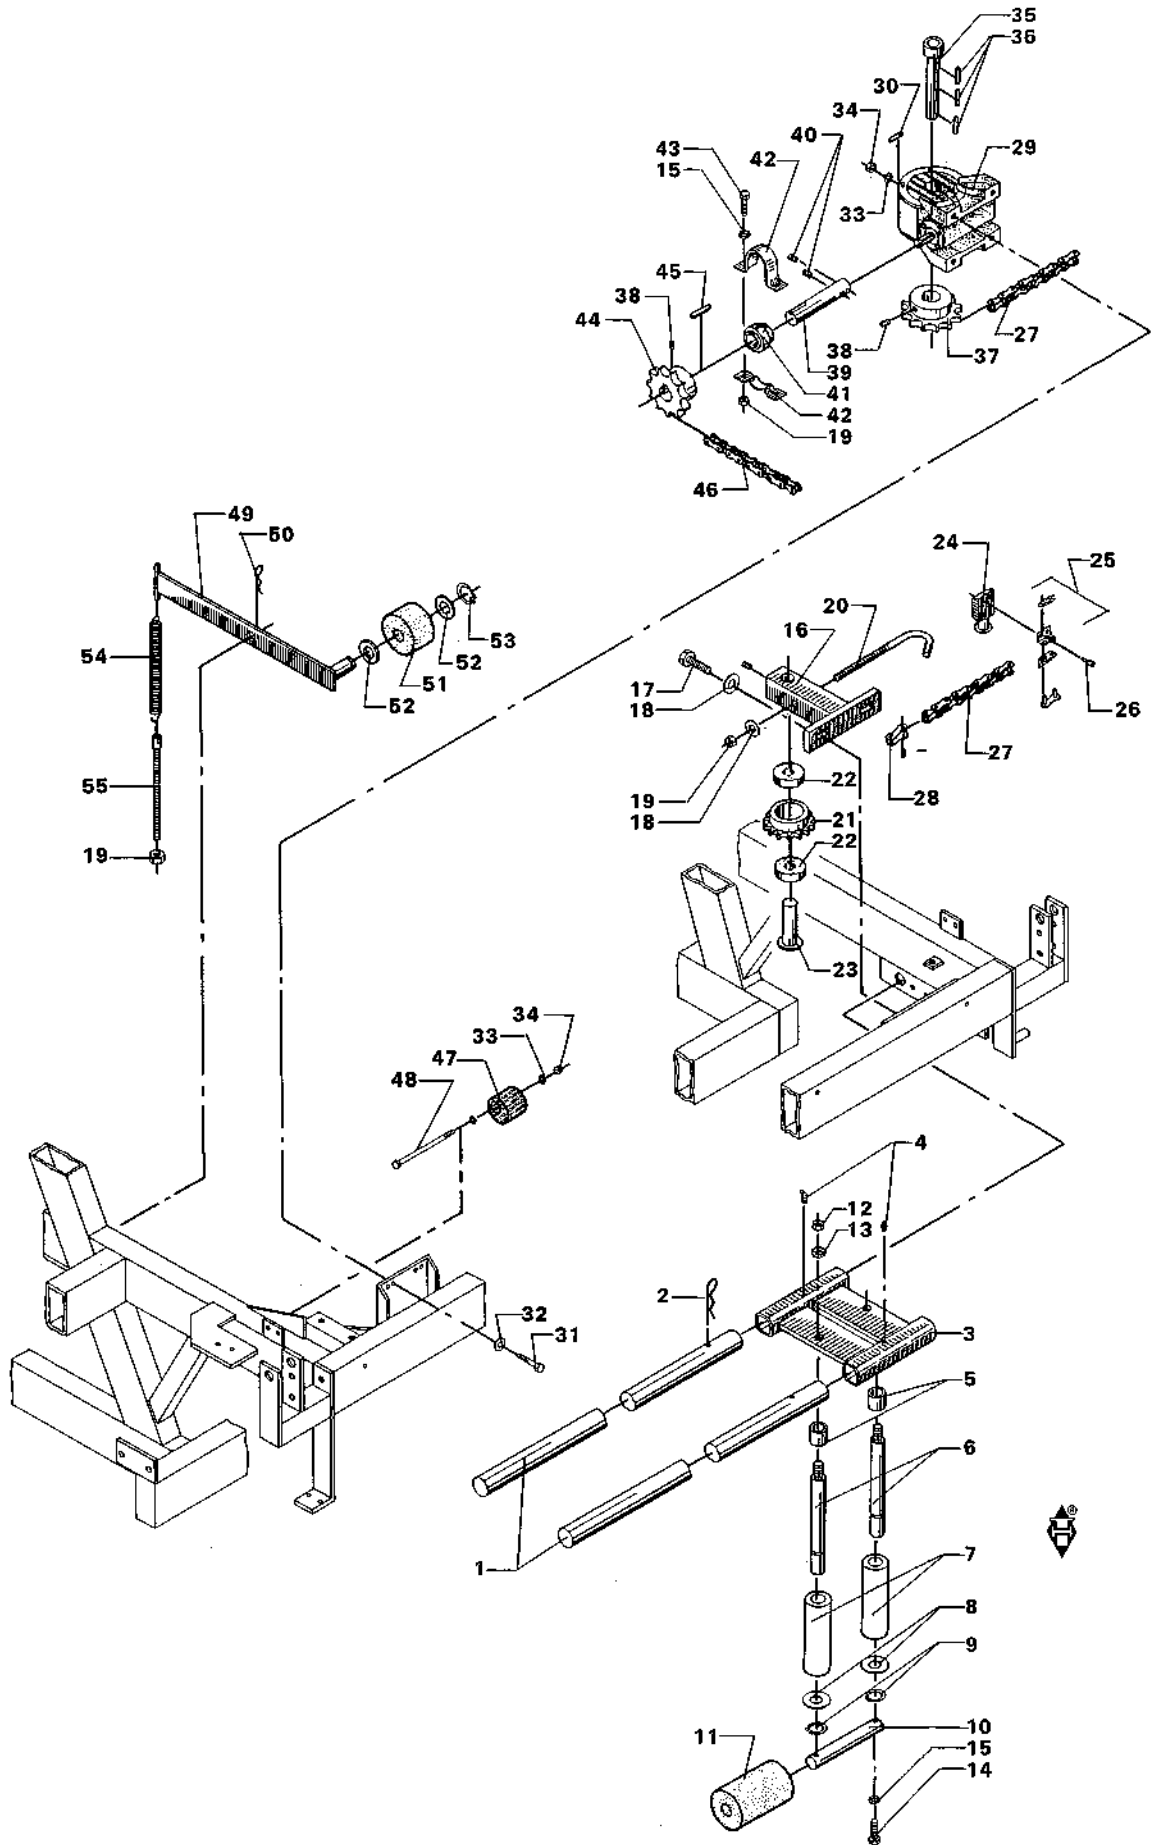

Pos.No.	Part.No.	Qty.	Benetegnelse	Designation	Dimension	Pr
1	23013108	2	AKSLER	AXLES		
2	00642350	2	SPLITTER	SPLITS	M 5	
3	23023101	1	SLÆDE	SLIDING BRACKET		
4	00645006	2	SMØRENIPLER	GREASE NIPPLES	M 6	
5			(UDGÅET)	(OMITTED)		
6	23013114	2	AKSLER	AXLES		
7	23013117	2	NYLONRULLER	NYLON ROLLERS		
8	00658025	2	SKIVER	WASHERS	Ø 25	
9	00700025	2	LASERING	SNAP RINGS	Ø 25	
10	23013115	1	BUNDAKSEL	LAY SHAFT		
11	23013137	1	NYLONRULLE	NYLON ROLLER		
12	00657016	2	MØTRIKKER	NUTS	M 16	
13	00658216	2	SIKRINGSSKIVER	LOCK WASHERS	Ø 16	
14	00653035	2	SKRUE	SCREWS	M 10 x 35	
15	00658210	4	SIKRINGSSKIVER*	LOCK WASHERS	Ø 10	
16	23023102	1	VENDEKONSOL	TURNING BRACKET		
17	00653020	2	SKRUE	NUTS	M 10 x 20	
18	00658010	3	SPÆNDESKIVER	WASHERS	Ø 10	
19	00657010	4	MØTRIKKER	NUTS	M 10	
20	23023105	1	STRAMMEKROG	TENSION HOOK		
21	23013122	1	KÆDENJUL	CHAIN WHEEL	1/2" x 5/16" 19 T	
22	00845040	2	LEJER	BEARINGS	5004 2RS1	
23	23023103	1	AKSELTAP	AXLE JOURNAL		
24	23023104	1	MEDBRINGERTAP	DRIVING STUD		
25	00790331	1	LIGE MEDBRINGERLED	STRAIGHT DRIVING LINK	1/2" x 5/16"	
26	00650025	4	SETSKRUE	SET SCREWS	M 5 x 25	
27	23013119	1	KÆDE	CHAIN	1/2" x 5/16" 216 pl.	
28	00790312	1	FØRKRØBSET SAMLELED	BENT JOINT LINK	1/2" x 5/16"	
29	00821031	1	GEAR, KOMPLET	GEAR ASSEMBLY	Benafjellioli VF 49/W 1:36 Kr. 3	
30	00641635	1	FEDER	KEY	6 x 6 x 35	
31	00652030	4	SKRUE	SCREWS	M 8 x 30	
32	00658008	4	SPÆNDESKIVER	WASHERS	Ø 8	
33	00658208	5	SIKRINGSSKIVER	LOCK WASHERS	Ø 8	
34	00657008	5	MØTRIKKER	NUTS	Ø 8	
35	23013302	1	AKSEL	AXLE		
36	00641735	3	FEDRE	KEYS	8 x 7 x 25	
37	23013306	1	KÆDENJUL	CHAIN WHEEL	1/2" x 5/16" 19 T x 25	
38	00652810	2	UNBRÅKO PINOLSKRUE	POINTED ALLEN SCREWS	M 8 x 10	
39	23013301	1	AKSEL	AXLE		
40	00650810	2	UNBRÅKOSKRUE	ALLEN SCREWS	M 5 x 10	
41	00842026	1	LEJE	BEARING	68PP 205	
42	00842125	1	LEJEHUS	BEARING HOUSING		
43	00653020	2	SKRUE	SCREWS	M 10 x 20	
44	23013151	1	KÆDENJUL, 70 mm slange	CHAIN WHEEL, 70 mm hose	1/2" x 5/16" 27 T x 25	
44	23013152	1	KÆDENJUL, 75 mm slange	CHAIN WHEEL, 75 mm hose	1/2" x 5/16" 25 T x 25	
44	23013153	1	KÆDENJUL, 82 mm slange	CHAIN WHEEL, 82 mm hose	1/2" x 5/16" 22 T x 25	
45	00441735	1	FEDER	KEY	5 x 7 x 35	
46	23012022	1	KÆDE	CHAIN	1/2" x 5/16" 1505 sp. 150 pl.	
47	23 012136	1	KÆDESTRAMMER	CHAIN TIGHTENER		
48	00657070	1	BOLT	BOLT	M 8 x 70	
49	23021805	1	KÆDESTRAMMER	CHAIN TIGHTENER		
50	00642320	1	SPLIT	SPLIT		
51	23011806	1	NYLONRULLE	NYLON ROLLER		
52	00658020	1	SKIVER	WASHER	Ø 20	
53	00700020	1	LASERING	SNAP RING	Ø 20	
54	00641318	1	FJEDER	SPRING	1 x 18 x 180	
55	23012807	1	SPINDEL	SPINDLE