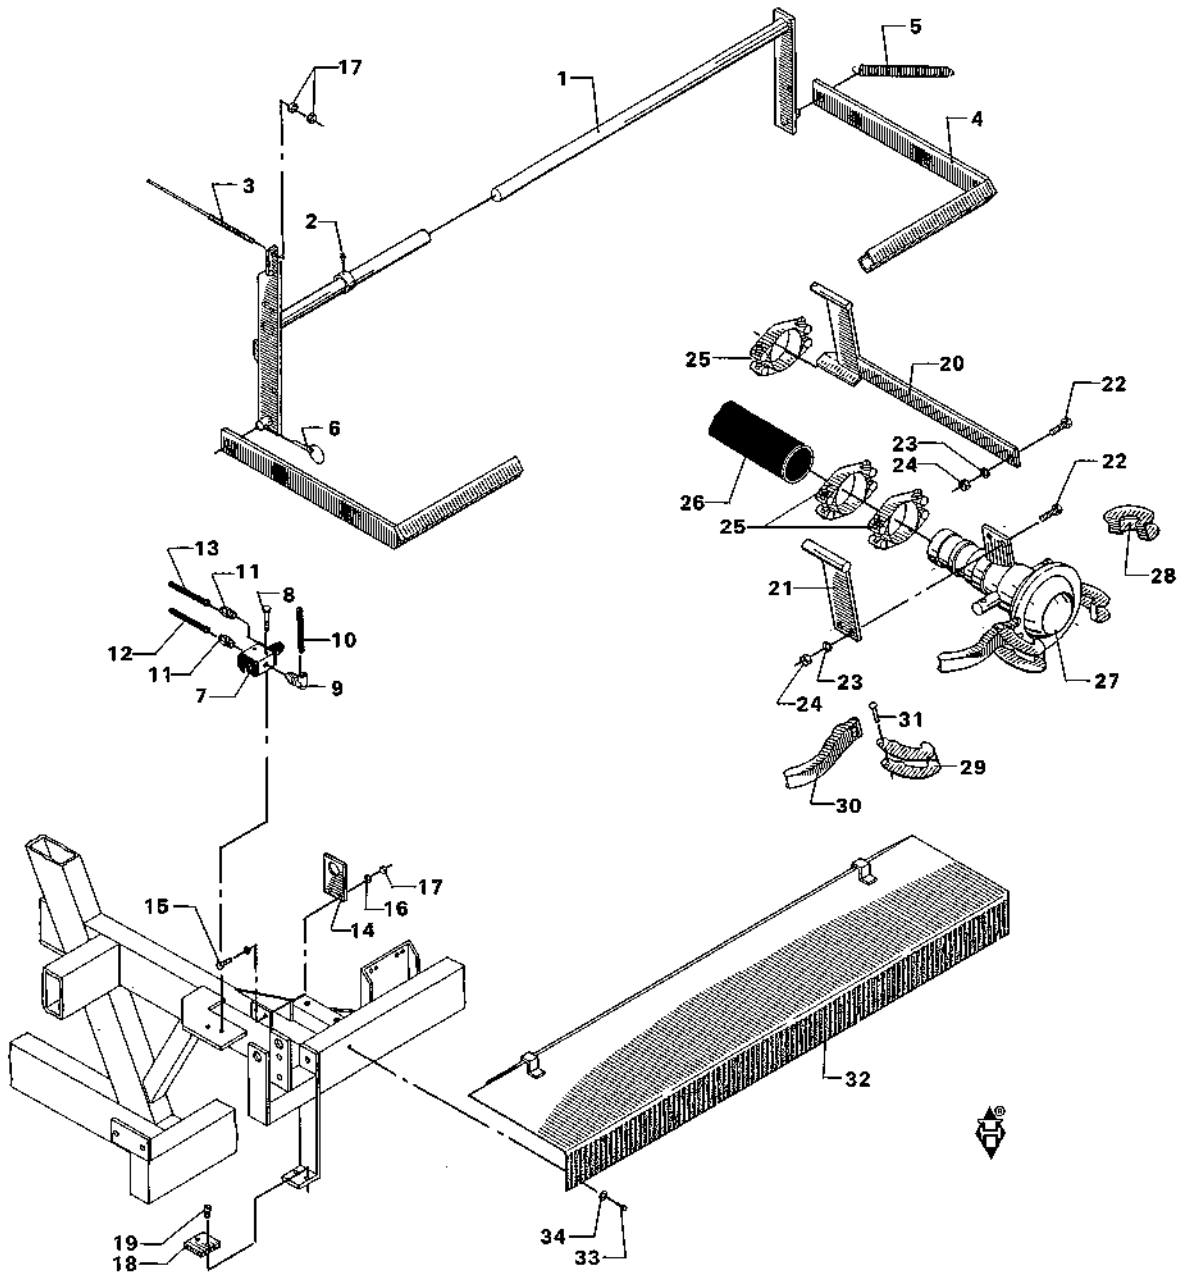

Pos.No.	Part.No.	Qty.	Betegnelse	Designation	Dimension	F
1	23023002	1	HOLDER FOR STOPBØJLE 26 cm 410	ATTACHMENT FOR STOP BAR		Kr
2	00652808	2	UNBRAKO PINDLSKRUER	POINTED ALLEN SCREWS		
3	00502022	1	STOPWIRE	STOP WIRE 1415 mm		Kr
4	23023001	1	STOPBØJLE 26 cm 400	STOP BAR		Kr
5	00661319	1	FJEDER	SPRING		Kr
6	00642106	2	RINGSPLITTER	RING PINS	Ø 6	
7	00542108	1	SWITCH VENTIL	SWITCH VALVE	Ennis	Kr
8	00651045	2	BOLTE	BOLTS	M 6 x 45	
9	00591701	1	DREJELIG VINKEL	ROTARY ELBOW	Ø 8 x 1/8"	Kr
10	23014606	1	NYLONSLANGE 90 cm 506	NYLON HOSE	Ø 8/6 x 1330 mm	Kr
11	00593301	2	FØRSKRUNINGER	SCREWED CONNECTIONS	Ø 8 x 1/8"	Kr
12	23014607	1	NYLONSLANGE 90 cm 506	NYLON HOSE	Ø 8/6 x 580 mm	Kr
13	23014605	1	NYLONSLANGE 90 cm 506	NYLON HOSE	Ø 8/6 x 1140 mm	Kr
14	23003021	2	BESLAG 26-413	FITTINGS		
15	00652025	4	SKRUER	SCREWS	M 8 x 25	
16	00658208	4	SIKRINGSSKIVER	LOCK WASHERS	Ø 8	
17	00657008	4	MØTRIKKER	NUTS	M 8	
18	23013031	2	NYLONPLADER 26-442	NYLON PLATES		Kr
19	00651525	4	UNDERSÆNKET SKRUER	COUNTERSUNK SCREWS		
20	23220608	1	STOPTREKANT, TT-MODEL 75-480	STOP TRIANGLE, TT-MODEL		Kr
21	23026201	1	STOPTREKANT, T-MODEL 68 cm 515	STOP TRIANGLE, T-MODEL		Kr
22	00653035	2	SKRUER	SCREWS	M 10 x 35	
23	00658210	2	SIKRINGSSKIVER	LOCK WASHERS	Ø 10	
24	00657010	2	MØTRIKKER	NUTS	M 10	
25	00902070	2-3	SPENDEBAND, 70 mm 9 cm 24	CLIPS, 70 mm		Kr
25	00902075	2-3	SPENDEBAND, 75 mm 78	CLIPS, 75 mm		Kr
25	00902085	2-3	SPENDEBAND, 85 mm 85	CLIPS, 85 mm		Kr
26		1	PEM-SLANGE*	PEM-HOSE*		
27	23026270	1	SLANGESTUDS, 70 mm slange 61-355	HOSE CONNECTION, 70 mm hose		Kr
27	23026275	1	SLANGESTUDS, 75 mm slange 61-360	HOSE CONNECTION, 75 mm hose		Kr
27	23026282	1	SLANGESTUDS, 82 mm slange 61-365	HOSE CONNECTION, 82 mm hose	61000385	Kr
28	00921272	1	KORT HAGE 076	SHORT HOOK		
29	00921273	1	LANG HAGE 076	LONG HOOK		
30	00921274	1	HANDTAG 076	HANDLE		
31	00921275	1	NITTE 076	STUD		

*VENLIGST OPGIV LÆNGDE

*PLEASE STATE LENGTH