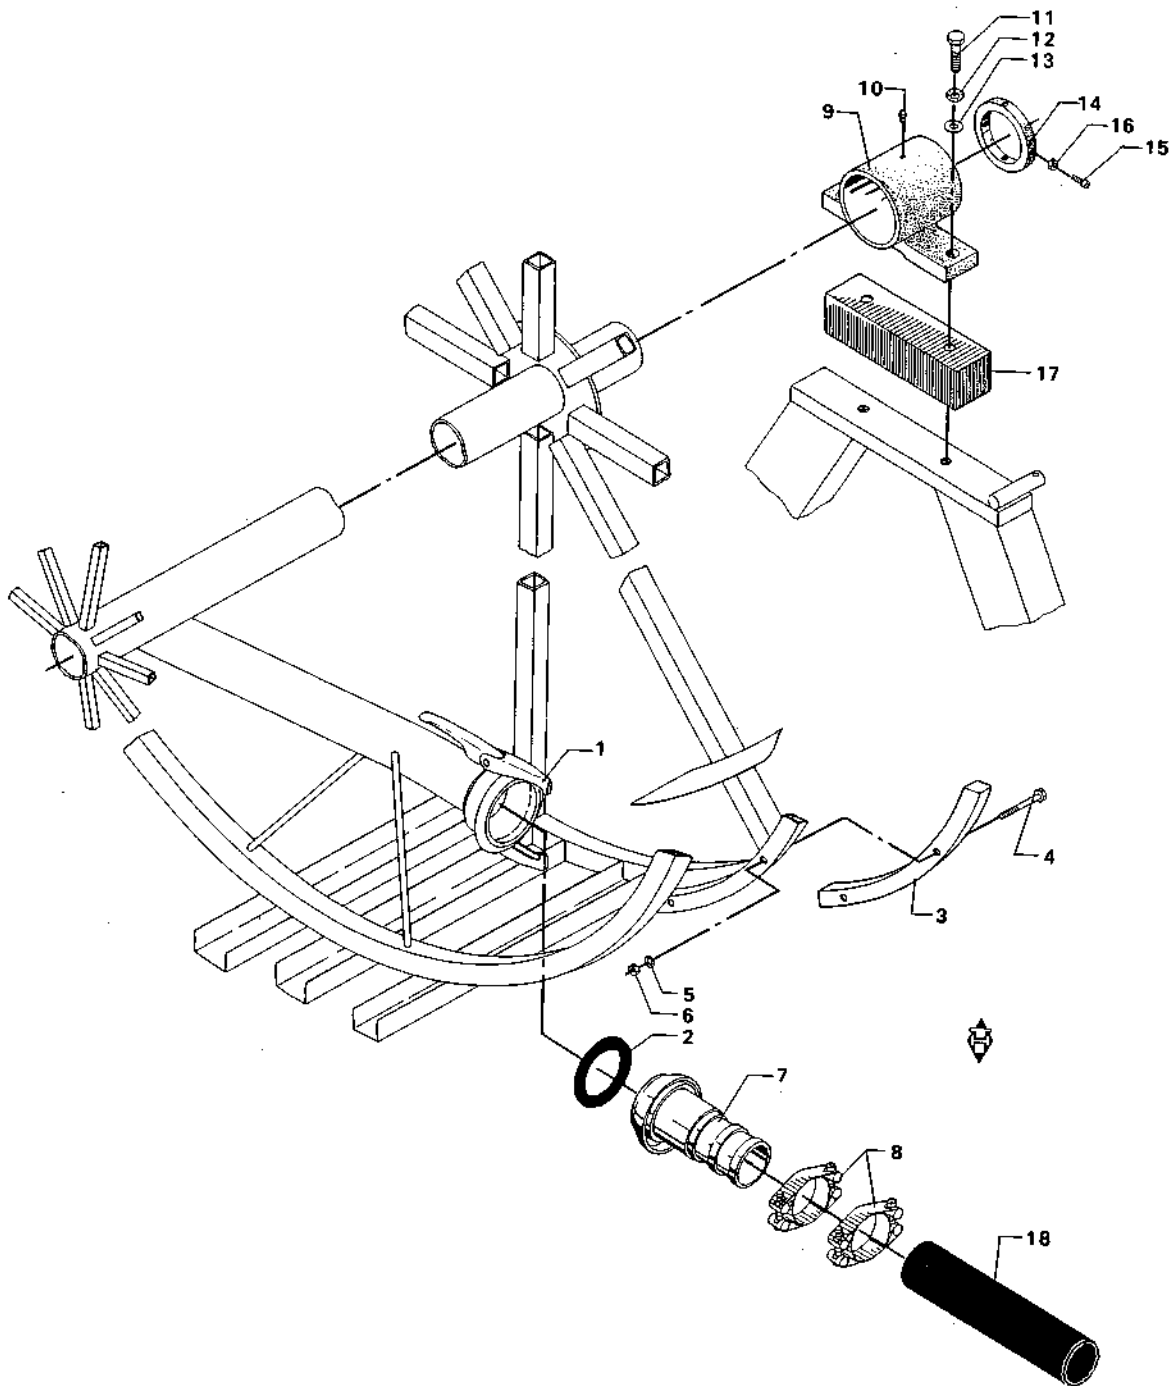

Fos.No.	Part.No.	Qty.	Betegnelse	Designation	Dimension	Pri.
1	00920806		REPERATIONSSÆT FOR KOBLING	REPAIR SET FOR COUPLING	70 mm	
2	00629207	1	O-RING	O-RING	70 mm	
3	23016035	1	STØTTE FOR SLANGE 6-429	SUPPORT FOR HOSE		
4	00653100	2	BOLTE	BOLTS	M 10 x 100	
5	00658210	2	SIKRINGSSKIVER	LOCK WASHERS	ø 10	
6	00657010	2	MØTRIKKER	NUTS	M 10	
7	23026170	1	SLANGESTUDS, 70 mm slange 61-255	HOSE CONNECTION, 70 mm hose		Kr.
7	23026175	1	SLANGESTUDS, 75 mm slange 61-260	HOSE CONNECTION, 75 mm hose		Kr.
7	23026182	1	SLANGESTUDS, 82 mm slange 61-265	HOSE CONNECTION, 82 mm hose		Kr.
8	00902070	2	SPENDEBAND, 70 mm	CLIPS, 70 mm		Kr.
8	00902075	2	SPENDEBAND, 75 mm	CLIPS, 75 mm		Kr.
8	00902085	2	SPENDEBAND, 85 mm	CLIPS, 85 mm		Kr.
9	23016003	1	HØVEDLEJE UDEN ØRER 6-425	MAIN-BEARING WITHOUT MOUNTINGS		Kr.
10	00645006	1	SMØRENIPPEL	GREASE NIPPLE	M 6	
11	00655045	2	BOLTE	BOLTS	M 6 x 45	
12	00658216	2	SIKRINGSSKIVER	LOCK WASHERS	ø 16	
13	00658016	2	SPENDESKIVER	WASHERS	ø 16	
14	23016001	1	STOPRING 6-421	STOP RING		Kr.
15	00652025	4	SKRUE	SCREWS	M 8 x 25	
16	00657008	4	MØTRIKKER	NUTS		
17			(UDEGÆT)	(OMITTED)		
18		1	PEM-SLANGE*	PEM-HOSE*		

*LÆNGDE BEDES OPGIVET

*PLEASE STATE LENGTH