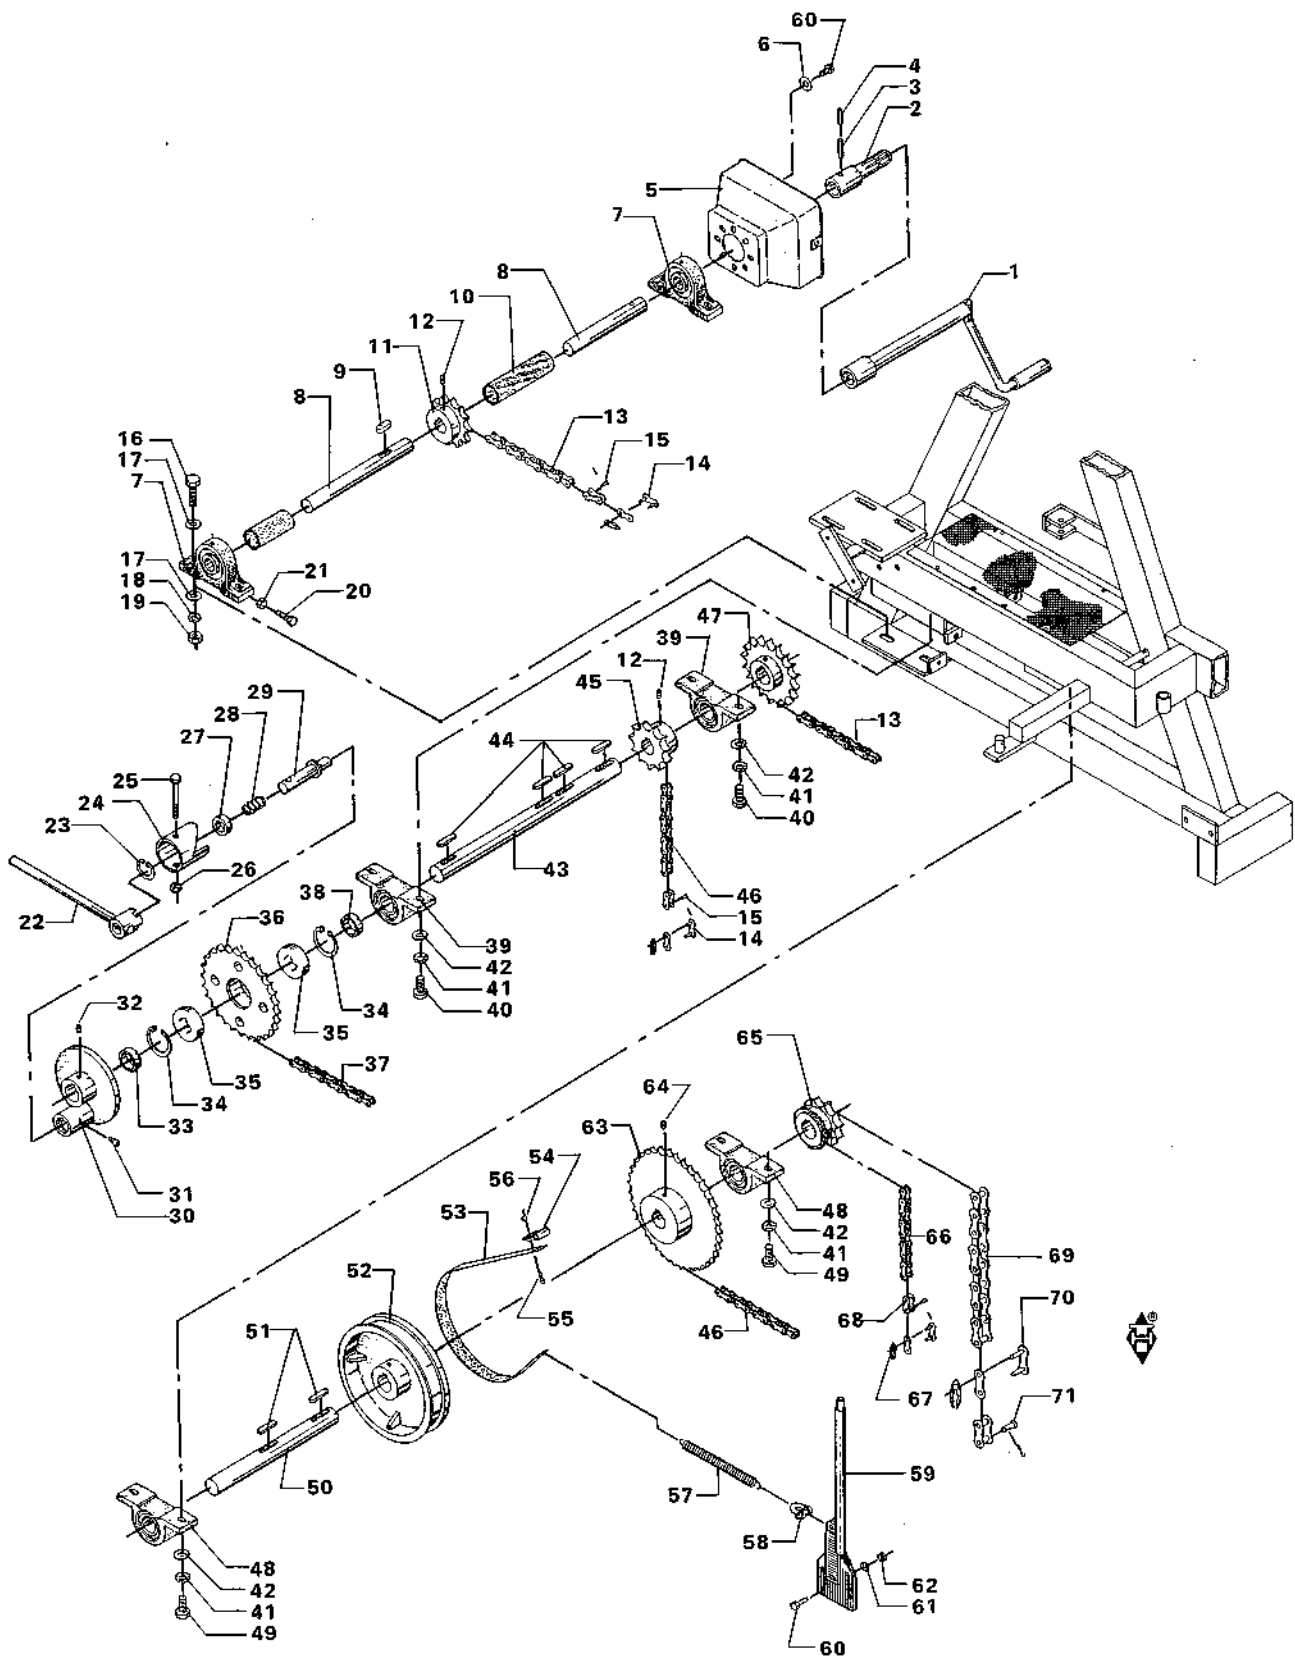

Pos.No.	Part.No.	Qty.	Belegelse	Designation	Dimension	Pr.
1	23021501	1	HANOSVING 18mm 4	CRANK		Kr.
2	00501325	1	MANGENOT FOR P.T.O.	SPLINED SHAFT FOR P.T.O.		Kr.
3	00642595	1	RØRSTIFT	PIPE SPLIT		
4	00642575	1	RØRSTIFT	PIPE SPLIT		
5	00501090	1	P.T.O. SKÆRM	P.T.O. SCREEN		Kr.
6	00658910	2	SKÆRMSKIVER	WASHERS	ø 10	
7	00842030	2	LEJER	BEARINGS	UCP 208	
8	23011505	1	AKSEL FOR P.T.O.	AXLE FOR P.T.O.		Kr.
9	00641735	1	FEDER	KEY	8 x 7 x 35	Kr.
10	23011508	1	BESKYTTELSESRØR 7mm 424	PROTECTING TUBE		Kr.
11	23011506	1	KÆDEHJUL 291010	CHAIN WHEEL	3/4" x 7/16" 11 Z ø 30	
12	00652808	2	UNBRAKD PINDLSKRUE	POINTED ALLEN SCREWS	M 8 x 8	
13	23011507	1	KÆDE 290508	CHAIN	3/4" x 7/16" 839 mm	
14	00790511	1	LIGE SAMLELED	STRAIGHT JOINT LINK	3/4" x 7/16"	
15	00790512	1	FØRKRØBBET SAMLELED	BENT JOINT LINK	3/4" x 7/16"	
16	00654040	4	SKRUE	SCREWS	M 12 x 40	
17	00658012	8	SPENDESKIVER	WASHERS	ø 12	
18	00658212	4	SIKRINGSSKIVER	LOCK WASHERS	ø 12	
19	00657012	4	MØTRIKER	NUTS	M 12	
20	00652050	1	SETSKRUE	SET SCREW	M 8 x 50	
21	00657008	1	MØTRIK	NUT	M 8	
22	23022005	1	UDRYKKERØGLE 18mm 22	DISENGAGING KEY		Kr.
23	00701035	1	LASERING	SNAP RING	ø 35 indv.	
24	23012029	1	UDRYKKERØSHING 18mm 2	DISENGAGING PUSHING		Kr.
25	00652070	1	BOLT	BOLT	M 8 x 70	
26	00657208	1	SELVLÅSENDE MØTRIK	SELF-LOCKING NUT	M 8	
27	23012016	1	STYREØSHING 18mm 5	PILOT BUSHING		Kr.
28	00662252	1	FJEDER	SPRING	2,5 x 26 x 53	Kr.
29	23012015	1	KOBLINGSSTAP 18mm 6	CLUTCH PIN		Kr.
30	23022001	1	KOBLINGSDEL 18mm 32	CLUTCH PART		Kr.
31	00651910	1	UNBRAKOSKRUE	ALLEN SCREW	M 6 x 10	
32	00653810	1	UNBRAKD PINDLSKRUE	POINTED ALLEN SCREW	M 10 x 10	
33	23012013	1	AFSTANDSRING 18mm 415	SPACER		Kr.
34	00701068	1	LASERING	SNAP RING	ø 68 indv.	
35	00845040	2	LEJER	BEARINGS	6008 2RS1	
36	23012018	1	KÆDEHJUL 291062	CHAIN WHEEL	1/2" x 5/16" 65 Z ø 22,5	
37	23012023	1	KÆDE 290301	CHAIN	1/2" x 5/16" 1245 mm	
38	23012014	1	AFSTANDSRING	SPACER		Kr.
39	00842040	2	LEJER	BEARINGS	UCP 208	
40	00654540	4	SKRUE	SCREWS	M 14 x 40	
41	00658214	8	SIKRINGSSKIVER	LOCK WASHERS	ø 14	
42	00658014	8	SPENDESKIVER	WASHERS	ø 14	
43	23012011	1	MELLENAKSEL 18mm 417	INTERMEDIATE AXLE		Kr. 1
44	00641845	4	FEDRE	KEYS	12 x 8 x 45	Kr.
45	23011818	1	KÆDEHJUL 2910225	CHAIN WHEEL	3/4" x 7/16" 13 Z ø 40	
46	23012021	1	KÆDE 290501	CHAIN	3/4" x 7/16" 74 r.l.	
47	23011817	1	KÆDEHJUL 2910232	CHAIN WHEEL	3/4" x 7/16" 28 Z ø 40	
48	00842040	2	LEJER	BEARINGS	UCP 208	
49	00654535	2	SKRUE	SCREWS	M 14 x 35	
50	23012010	1	HOVEDAKSEL 18mm 416	MAIN AXLE		Kr. 1
51	00641840	2	FEDRE	KEYS	12 x 8 x 40	Kr.
52	23012028	1	BREMSETRØMLE 18mm 492	BRAKE DRUM		Kr. 3