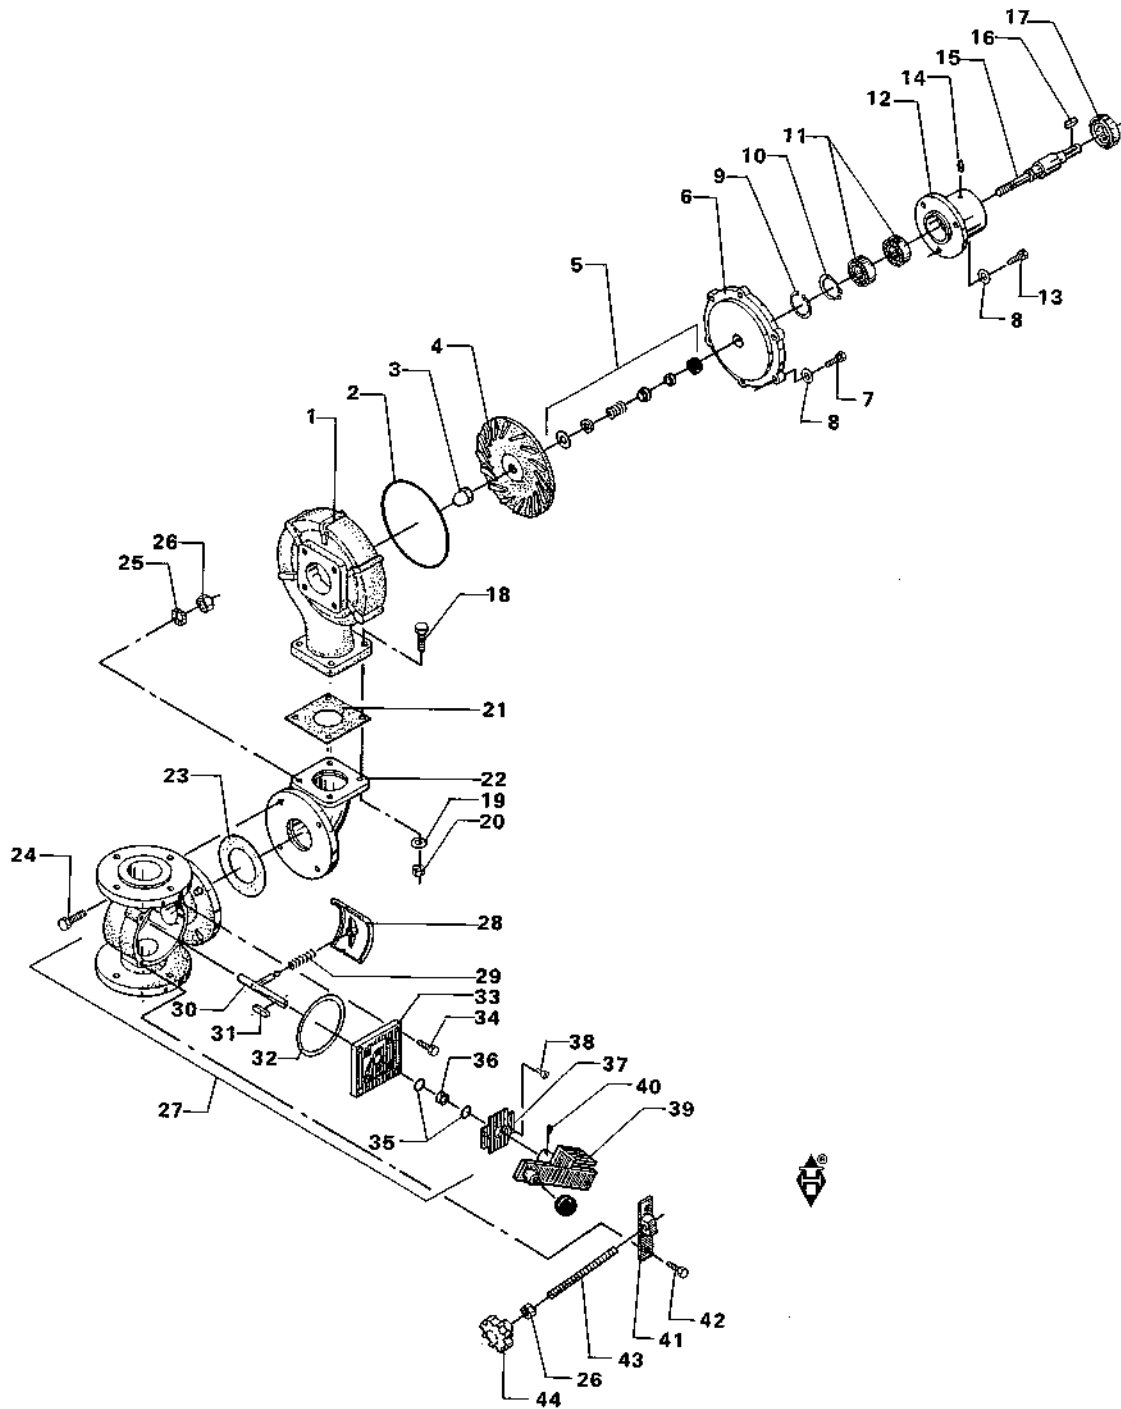

G

KÆDORRANS 172 Z

691, 62

2.07

*VENLIGST OPGIV LÆNGDE

*PLEASE STATE LENGTH

Pos.No.	Part.No.	Qty.	Besegnelse	Designation	Dimension	Pr.
1	00500002	1	TURBINEHUS	TURBINE CASING		Kr. 1
2	00622148	1	O-RING	O-RING	148,8 x 3,53	Kr.
3	00457312	1	KONTRAMATRIK	LOCK NUT	M 12	Kr.
4	00500008	1	SKOVLHJUL	RUNNER		Kr.
5	00630013	1	ROTERENDE AKSELTÆTNING, KOMPLET	MECHANICAL SEAL, ASSEMBLY	48 15-12/14	Kr.
6	00500006	1	FORPLADE	FACE PLATE		Kr.
7	00652025	8	SKRUER	SCREWS	M 8 x 25	
8	00658208	9	SIKRINGSSKIVER	LOCK WASHERS	Ø 8	
9	00701047	1	LASERING	SNAP RING	Ø 47 indv.	
10	00700017	1	LASERING	SNAP RING	Ø 17 udv.	
11	00847015	2	LEJER	BEARINGS	6203 2RS1	
12	00500012	1	LEJEHUS	BEARING HOUSING		Kr.
13	00652025	3	SKRUER	SCREWS	M 8 x 25	
14	00645006	1	(UDGÅET)	(OMITTED)		
15	00500014	1	AKSEL	AXLE		Kr.
16	00641525	1	FEDER	KEY	5 x 5 x 25	K
17	00846017	1	LEJE	BEARING	6203 2RS1	
18	00654040	4	SKRUER	SCREWS	M 12 x 40	
19	00658212	4	SIKRINGSSKIVER	LOCK WASHERS	Ø 12	
20	00657012	4	MÅTRIKKER	NUTS	M 12	
21	00631955	1	PAKNING	GASKET	110 x 110 Ø 65	Kr
22	23024103	1	FLANGEBØJNING	FLANGED BEND		Kr.
23	00631100	1	PAKNING	GASKET	Ø 28 x 115	Kr
24	00654040	4	SKRUER	SCREWS	M 12 x 40	
25	00658212	4	SIKRINGSSKIVER	LOCK WASHERS	Ø 12	
26	00657012	5	MÅTRIKKER	NUTS	M 12	
27	00540616	1	TRESANGSHANE, KOMPLET	THREE-WAY VALVE, ASSEMBLY	F 165	Kr.
28	00540654	1	SPIJELD	GATE		
29		1	FJEDER	SPRING		
30	00540652	1	AKSEL	AXLE		
31		1	FEDER	KEY		
32		1	PAKNING	GASKET		
33		1	DÆKSEL	COVER PLATE		
34		4	SKRUER	SCREWS		
35		2	O-RINGE	O-RINGS		
36		1	BØJNING	BUSHING		
37		1	PLADE FOR TÆTNINGER	PLATE FOR SEALS		
38		2	SKRUER	SCREWS		
39	23025002	1	REGULERINGSBESLAG	REGULATION FITTING		Kr
40	00650808	1	UNBRAKO PINOLSKRUE	POINTED ALLEN SCREW	M 5 x 8	
41	23025001	1	BESLAG FOR SPINDEL	FITTING FOR SPINDLE		Kr
42	00655538	2	SKRUER	SCREWS		
43	23015017	1	SPINDEL	SPINDLE	M 12 x 110 gevindjern	K
44	00681012	1	BAKALITREB	BAKALIT-KNOB	M 12	Kr