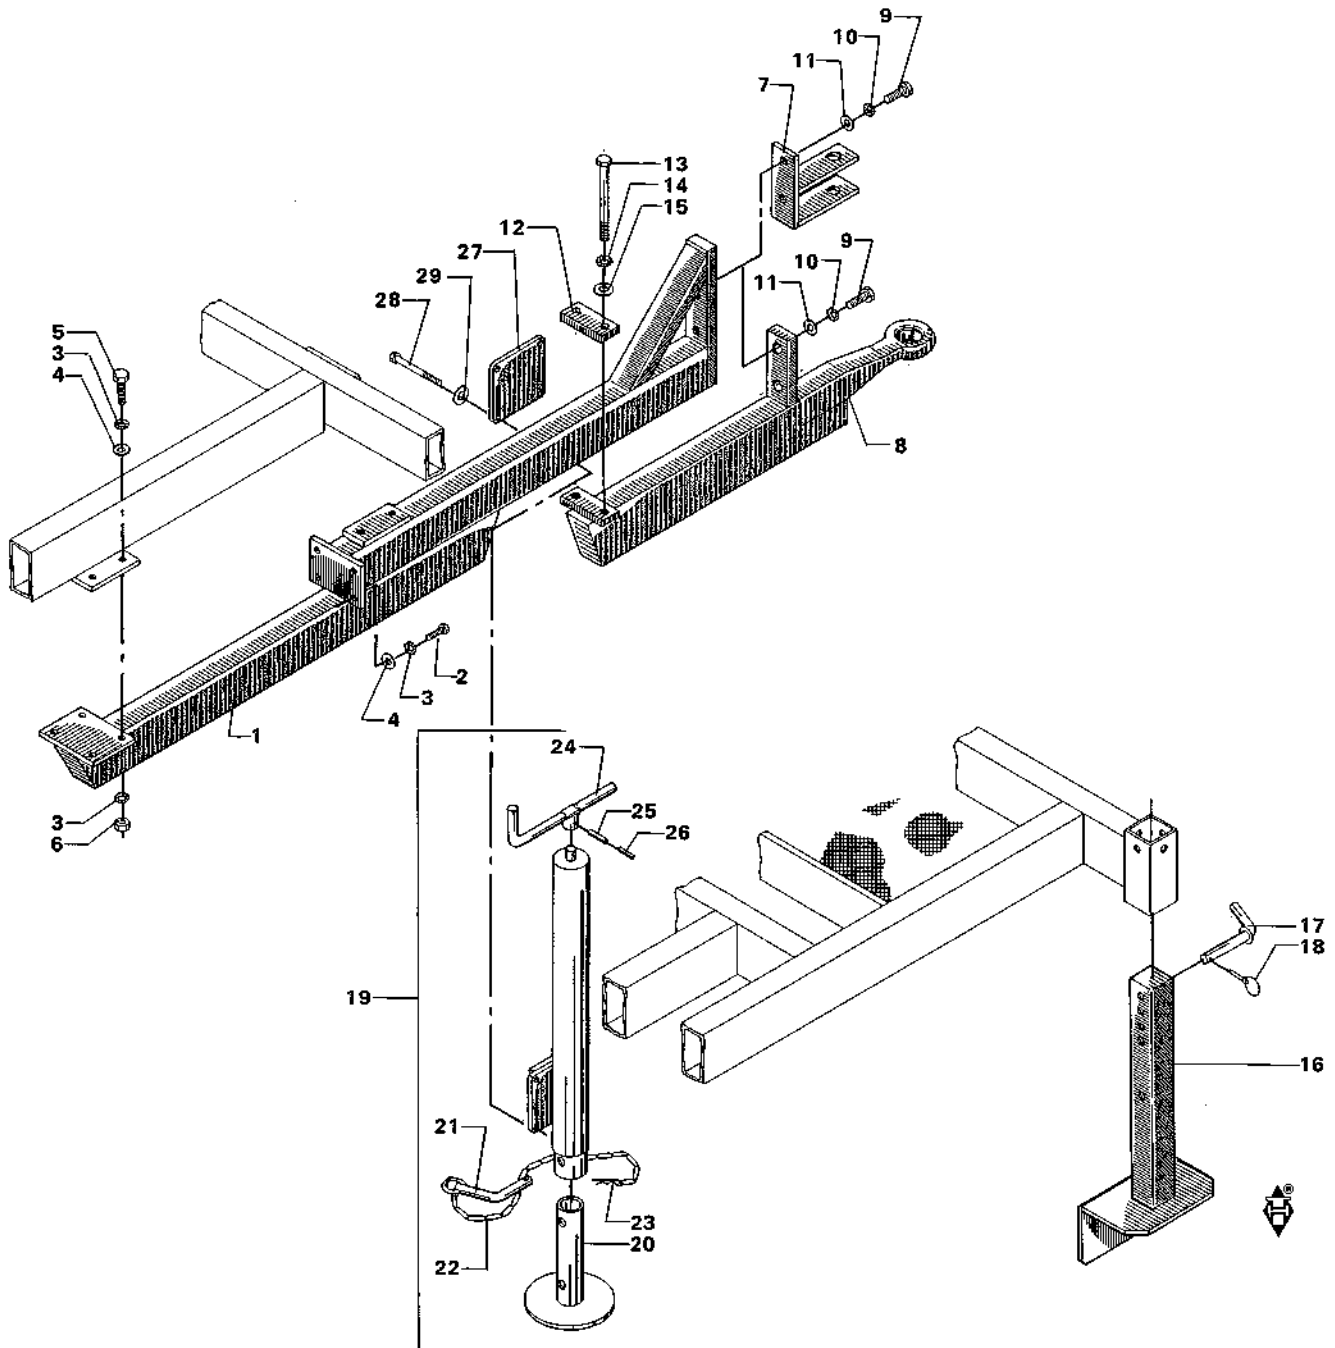

**A
S BORDING
MASKINFABRIK**

**BORDING KIRKEBY
7441 BORDING
TLF. 06 - 86 12 88
DANMARK
TELEX 60214**

Pos.No.	Part.No.	Qty.	Betegnelse	Designation	Dimension	Pr
1	23020101	1	STJERT <i>09m 900</i>	LASHING		Kr.
2	00654020	4	SKRUE	SCREWS	M 12 x 50	
3	00658212	12	SIKRINGSSKIVER	LOCK WASHERS	Ø 12	
4	00658012	8	SPANDESKIVER	WASHERS	Ø 12	
5	00654035	4	SKRUE	SCREWS	M 12 x 35	
6	00657012	4	MØTRIKKER	NUTS	Ø 12	
7	23020102	1	GAFFELTRÆK <i>09m 710</i>	FORK		Kr.
8	23029001	1	HITCHØJE <i>98 m 250</i>	HITCH		Kr.
9	00656050	2	SKRUE	SCREWS	M 12 x 50	
10	00658220	2	SIKRINGSSKIVER	LOCK WASHERS	Ø 20	
11	00658020	2	SPANDESKIVER	WASHERS	Ø 20	
12	23029005	1	SPANDEBESLAG <i>78 m 250</i>	CLAMP FITTING		I
13	00655120	2	BOLTE	BOLTS	M 16 x 120	
14	00658216	2	SIKRINGSSKIVER *	LOCK WASHERS	Ø 16	
15	00658016	2	SPANDESKIVER *	WASHERS	Ø 16	
16	23020130	2	STØTTEBEN <i>09m 720</i>	SUPPORT LEGS		Kr.
17	00502216	2	NAGLER	SPIKES	Ø 16	Kr.
18	00642106	2	RINGSPLITTER	RING PINS	Ø 6	
19	00827001	1	DKKRAFT, KOMPLET	JACK, ASSEMBLY		Kr.
20		1	FOD	BASE		
21		1	NAGLE	SPIKE		
22		1	KÆDE	CHAIN		
23		1	SPLIT	SPLIT		
24		1	HANDESVING	CRANK		
25		1	RØRSTIFT	PIPE SPLIT		
26		1	RØRSTIFT	PIPE SPLIT		
27		1	SPANDEPLADE	CLAMP PLATE		
28		1	BOLT	BOLT		
29		1	SIKRINGSSKIVE	LOCK WASHER		