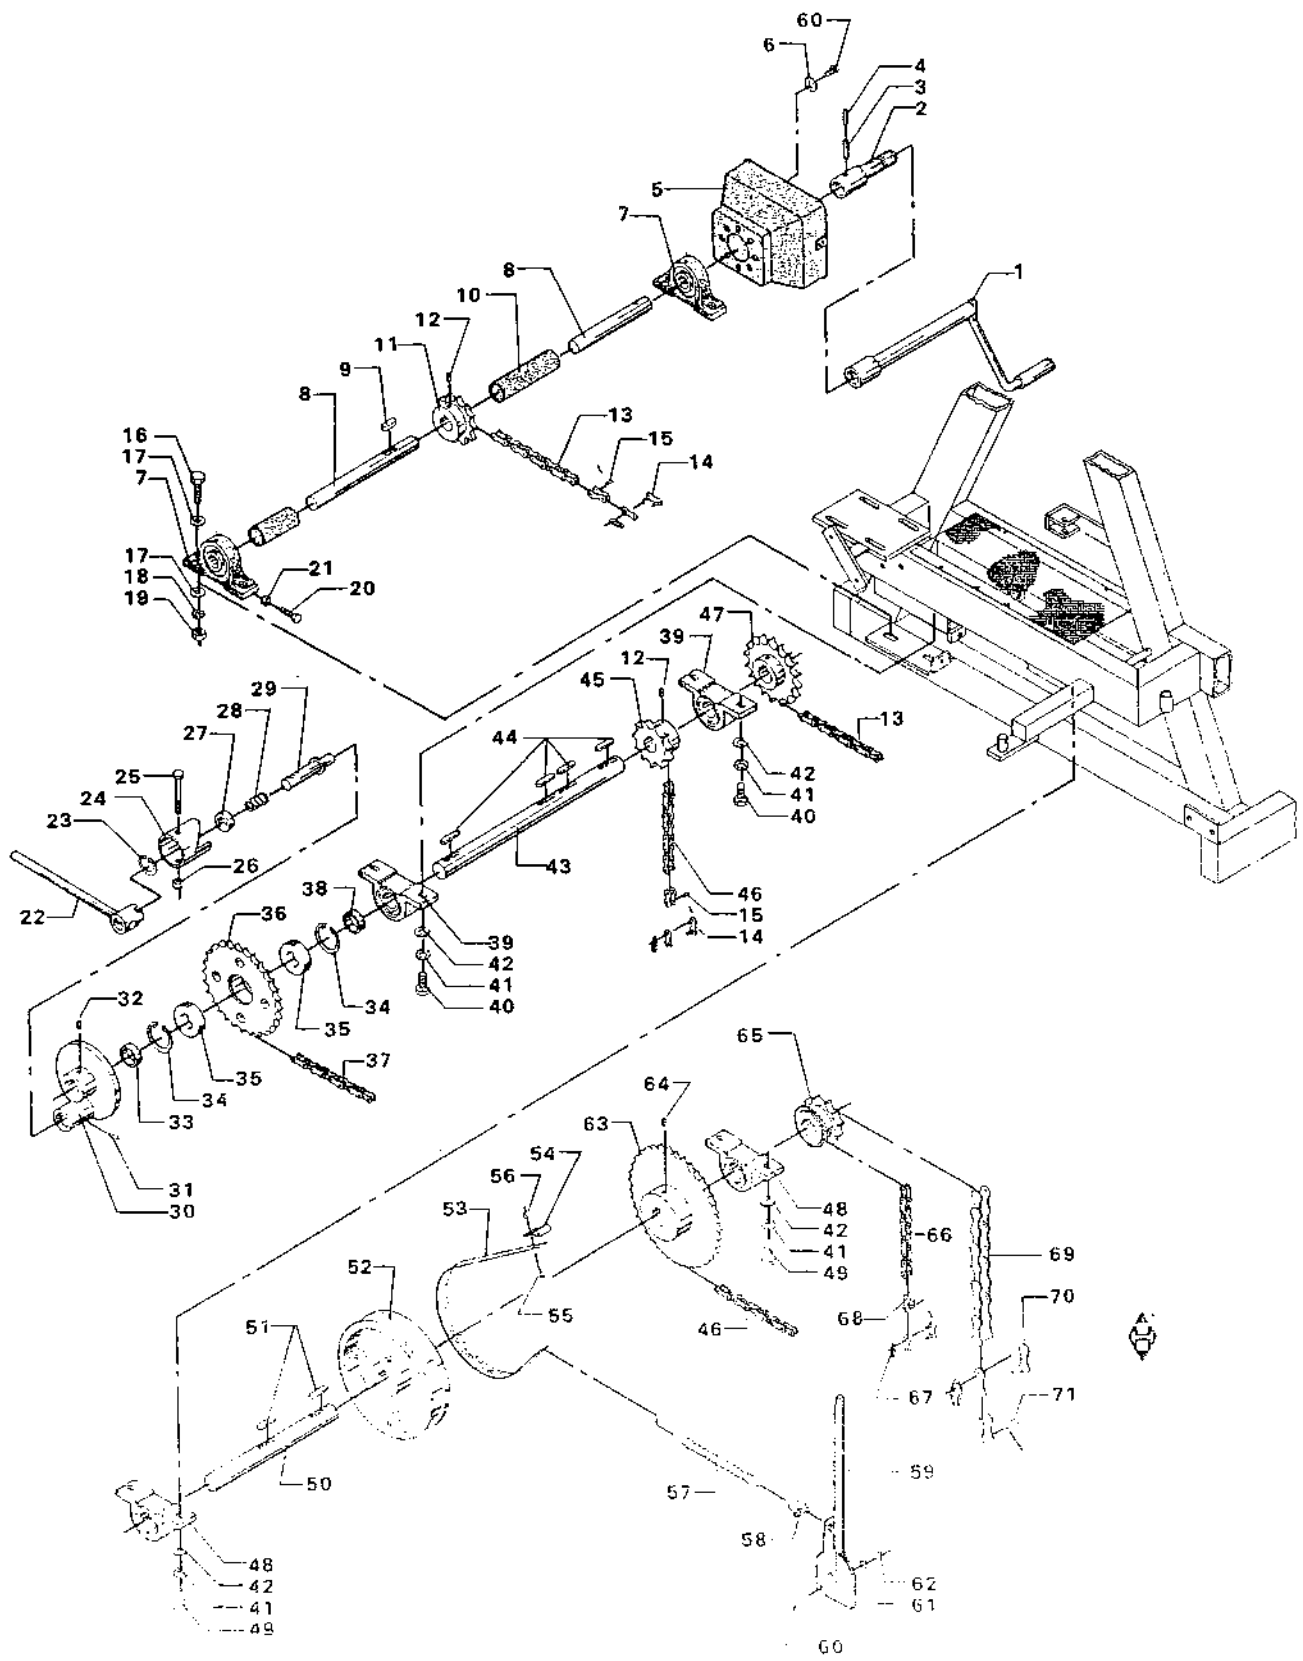

Pos.No.	Part.No.	Qty.	Belegelse	Designation	Dimension	Pr.
53	00504015	1	BREMSEBAND 18 m 469	BRAKE BAND		120,- Kr.
54	23021804	1	BESLAG FOR BREMSEBAND	FITTING FOR BRAKE BAND		Kr.
55	00652716	1	UNBRAKO SKRUE	ALLEN SCREW	M 8 x 16	
56	00657008	1	MØTRIK	NUT	M 8	
57	00661318	1	FJEDER	SPRING	3 x 18 x 180	Kr.
58	00643206	1	SJÆKKE	SHACKLE	Ø 6	
59	00504010	1	HANDBREMSE	HAND BRAKE		Kr.
60	00653020	2	SKRUE	SCREWS	M 10 x 20	
61	00658210	2	SIKRINGSSKIVER	LOCK WASHERS	Ø 10	
62	00657010	2	MØTRIKKER	NUTS	M 10	
63	23012017	1	KÆDEHJUL 79627	CHAIN WHEEL	3/4" x 7/16" 45 T. Ø 40	
64	00653820	1	UNBRAKO PINOLSKRUE	POINTED ALLEN SCREW	M 10 x 20	
65	23021803	1	KÆDEHJUL 79621	CHAIN WHEEL		
66	23012022	1	KÆDE 790301	CHAIN	1/2" x 5/16" 150 r.l.	
67	00790311	1	LIGE SAMLELED	STRAIGHT JOINT LINK	1/2" x 5/16"	
68	00790312	1	FORKRØBBET SAMLELED	BENT JOINT LINK	1/2" x 5/16"	
69	23012020	1	HOVEDKÆDE 790601	MAIN CHAIN	1" x 17 mm 5000 mm	
70	00790611	1	LIGE SAMLELED	STRAIGHT JOINT LINK	1" x 17 mm	
71	00790612	1	FORKRØBBET SAMLELED	BENT JOINT LINK	1" x 17 mm