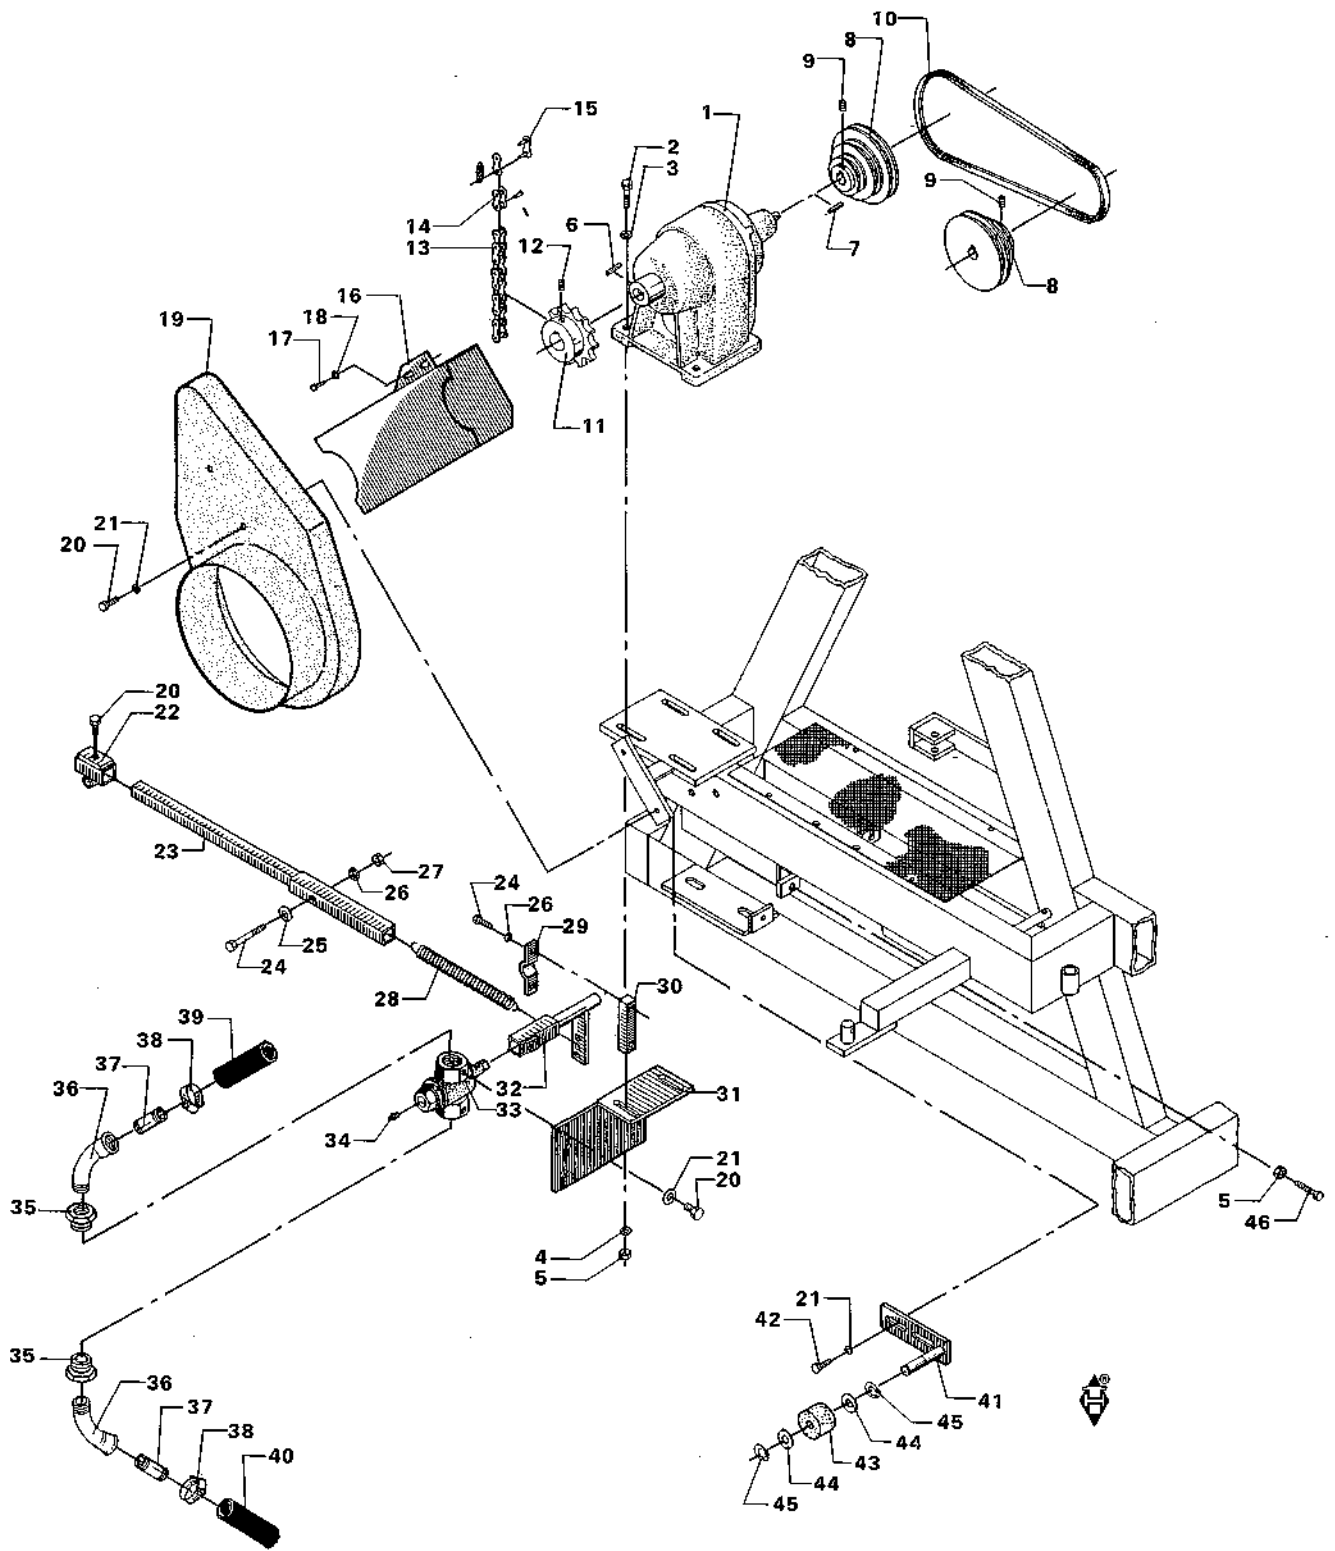

Pos.No.	Part.No.	Qty.	Belegelse	Designation	Dimension	Pr.
1	00821131	1	REDUKTIONSGEAR, KOMPLET	REDUCTION GEAR ASSEMBLY	SK 11 W 1:53,7	Kr. 1
2	00653040	4	SKRUER	SCREWS	M 10 x 40	
3	00658010	4	SPÆNDESKIVER	WASHERS	ø 10	
4	00658210	4	SIKRINGSSKIVER	LOCK WASHERS	ø 10	
5	00657010	4	MÅTRIKKER	NUTS	M 10	
6	00641845	1	FEDER	KEY	12 x 8 x 45	K
7	00641525	1	FEDER	KEY	5 x 5 x 25	K
8	00803123	2	TRAPPEKIVER	TRIPPLE PULLEYS		Kr.
9	00650825	2	UNBRAKO PINOLSKRUE	POINTED ALLEN SCREWS	M 5 x 25	
10	00800044	1	KILREH	V-BELT	Z 44	Kr.
11	23012019	1	Kædehjul <i>28-13</i>	CHAIN WHEEL	1/2" x 5/16" 15 Z #25	
12	00652816	1	UNBRAKO PINOLSKRUE	POINTED ALLEN SCREW	M 8 x 16	
13	23012023	1	Kæde	CHAIN	1/2" x 5/16" 1245 mm 98 r.l.	
14	00790512	1	FØRKRØBBET SAMLELED	BENT JOINT LINK	1/2" x 5/16"	
15	00790511	1	LIGE SAMLELED	STRAIGHT JOINT LINK	1/2" x 5/16"	
16	23022006	1	SKÆRM <i>9 mm x 20</i>	SCREEN		
17	00650012	2	SELVSKRENDE SKRUER	SELF-THREADING SCREWS	M 5 x 12	
18	00658005	2	SPÆNDESKIVER	WASHERS	ø 5	
19	00505023	1	SKÆRM	SCREEN		
20	00652016	3	SKRUER	SCREWS	M 8 x 16	
21	00658008	4	SPÆNDESKIVER	WASHERS	ø 8	
22	23022703	1	BESLAG <i>28 mm x 50</i>	FITTING		Kr.
23	23022702	1	STANG TIL HASTIGHEDSUDLIGNER <i>28 mm x 40</i>	ROD TO SPEED EQUALIZER <i>40</i>		Kr.
24	00651035	1	BOLT	BOLT	M 6 x 35	
25	00658006	1	SPÆNDESKIVE	WASHER	ø 6	
26	00658206	3	SIKRINGSSKIVER	LOCK WASHERS	ø 6	
27	00657006	1	MÅTRIK	NUTS	M 6	
28	00641318	1	FJEDER	SPRING	3 x 18 x 180	Kr.
29	23012705	1	BÅJLE <i>28-433</i>	STRAP		
30	23012715	1	AFSTANDSKLOD FOR BÅJLE <i>28-434</i>	SPACER BLOCK FOR STRAP		
31	23022704	1	KONSOL FOR FEDTHANE <i>28-460</i>	CONSOLE FOR GREASE VALVE		
32	23022701	1	REGULERINGSBESLAG <i>28-450</i>	REGULATION FITTING		Kr.
33	23012717	1	FEDTHANE <i>57-3-8</i>	GREASE VALVE	1"	Kr.
34	00645006	1	SMØRENIPPEL	GREASE NIPPLE	M 6	
35	00585286	2	NIPPelmuffer	FLUSH BUSHINGS	1" x 3/4"	
36	00582206	2	BØJNINGER	ELBOWS	3/4" 45 G M/N	
37	23012713	2	RØRSTUDSER <i>4-127</i>	PIPE STUDS		Kr.
38	00904026	2	SPÆNDEBAND	CLIPS	38/26	
39	23012718	1	SLANGE <i>9-6111</i>	HOSE	1" sort seuleslange x 530 mm	
40	23012719	1	SLANGE <i>9-6111</i>	HOSE	1" sort seuleslange x 960 mm	
41	23022003	1	Kædestrammer <i>18-430</i>	CHAIN TIGHTENER		Kr.
42	00652070	2	BOLTE	BOLTS	M 8 x 70	
43	23012031	1	NYLONRULLE <i>18-417</i>	NYLON ROLLER		
44	00658016	2	SKIVER	WASHERS	ø 16	
45	00700016	2	LASERINGE	SNAP RINGS	ø 16	
46	00653040	1	SETSKRUE	SET SCREW	M 10 x 40