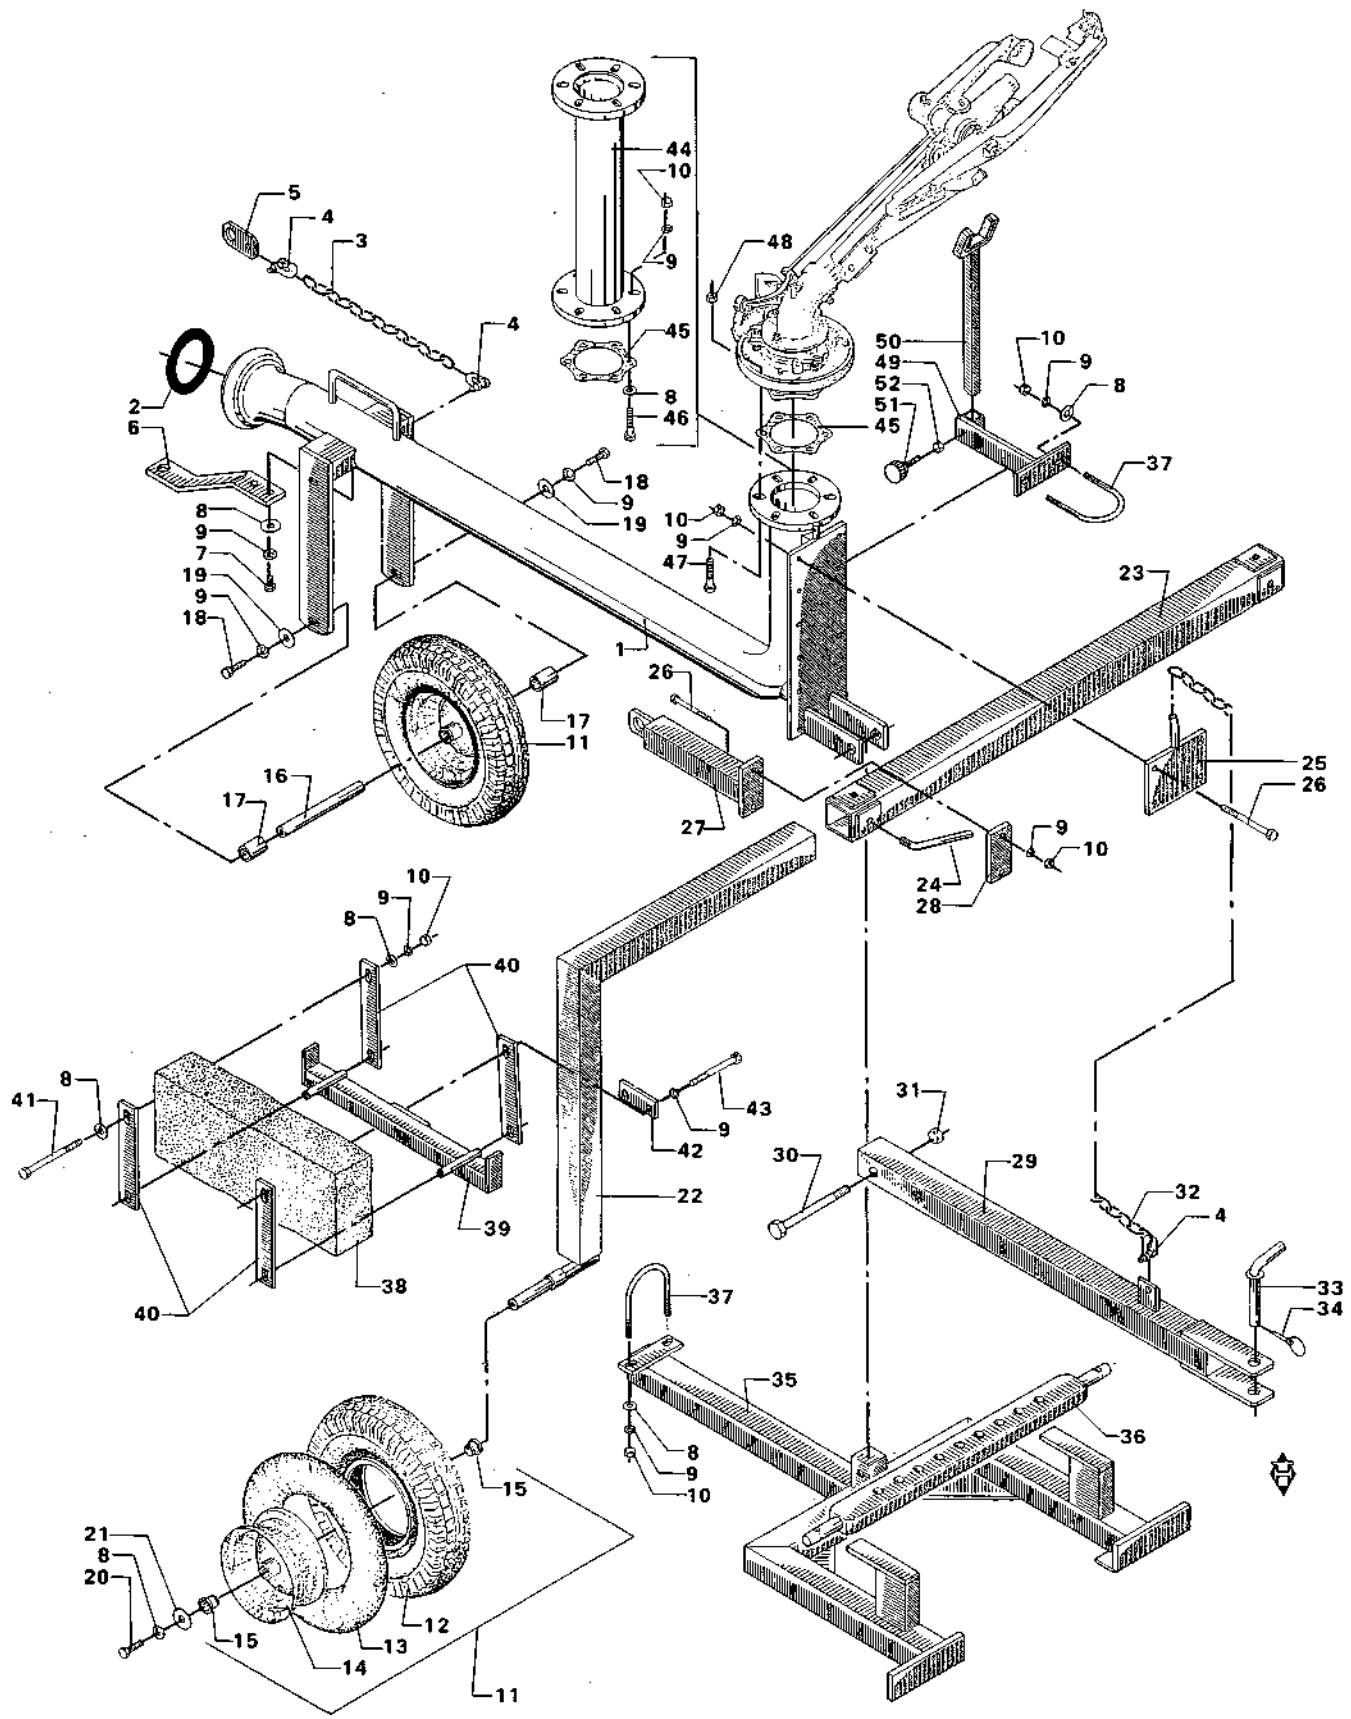

Pos.No.	Part.No.	Qty.	Betegnelse	Designation	Dimension	Pris
1	23027001	1	CENTERRØR	CENTRE PIPE		Kr. 1.28
2	00629309	1	O-RING	O-RING	69 mm Bøvær	
3	23017035	2	KÆBER FOR UDTRÆK	CHAINS FOR PULL-OUT	ø 7 lænsleddet x 500	Kr. 2
4	00643208	5	SJÆKLER	SHACKLES	ø 8	Kr.
5	23017033	2	BELSAG FOR TRÆKNEDER	FITTINGS FOR TRACTION CHAINS		Kr. 1
6	23017037	1	TRANSPORTBESLAG	TRANSPORT FITTING		Kr. 4
7	00653020	2	SKRUE	SCREWS	M 10 x 20	
8	00658010	26	SPANDESKIVER	WASHERS	ø 10	
9	00658210	32	SIKRINGSSKIVER	LOCK WASHERS	ø 10	
10	00657010	26	MØTRIKKER	NUTS	M 10	
11	00830400	3	HJUL, KOMPLETTE	WHEELS, ASSEMBLY	66 16 400 x 8" 1/2 lag	
12	00830406	3	DEK	TYRES	400 x 8" 1/2 lag	
13	00830404	3	SLANGER	INNER TUBES	400 x 8"	
14	00830402	3	FÆLGE	RIMS	66 16	
15	00830408	6	NYLONBØSNINGER	NYLON BUSHINGS		Kr.
16	23017030	1	AKSEL	AXLE		Kr. 7
17	23017031	2	AFSTANDSRØR	DISTANCE PIPE		Kr. 1
18	00653030	2	SETSKRUE	SET SCREWS	M 10 x 30	
19	00658310	2	SKERMSKIVER	WASHERS	ø 10	
20	00653016	2	SETSKRUE	SET SCREWS	M 10 x 16	
21	00658310	2	SPECIELLE SKIVER	SPECIAL WASHERS	ø 10	
22	23027101	2	BEN, KORTE	LEGS, SHORT		Kr. 35
22	23027201	2	BEN, LANGE	LEGS, LONG		Kr. 41
23	23027005	1	ØVERLIGGER	GIRDER		Kr. 25
24	00654312	4	VINGEBOLT	WING BOLT		Kr.
25	23017032	1	SPENDEPLADE	CLAMP PLATES		Kr.
26	00653100	8	BOLTE	BOLTS	M 10 x 100	
27	23220609	2	LØFTEAG	LIFTING YOKES		Kr.
28	23210644	2	SPENDEBESLAG	CLAMP FITTINGS		Kr.
29	23027307	1	STJERT	LASHING		Kr. 2
30	00655100	1	BOLT	BOLT	M 16 x 100	
31	00657216	1	SELVLÅSENDE MØTRIK	SELF-LOCKING NUT	M 16	
32	23017036	1	KÆDE	CHAIN	ø 7 lænsleddet x 770	Kr.
33	00502216	1	NAGLE	SPIKE	ø 20	Kr.
34	00642108	1	RINGSPLIT	RING PIN		
35	23027301	1	VÆGTOVERFØRINGSTREK	WEIGHT TRANSMISSION PULL		Kr. 51
36	00509850	1	HULBOM	TOOLBAR		Kr. 41
37	00649610	2	RØRBJØLER	PIPE HOLDERS		Kr.
38	00509900	2	VÆGTKLØSER	WEIGHT BLOCKS		
39	23027401	2	BESLAG FOR VÆGTKLØSER	FITTINGS FOR WEIGHT BLOCKS		Kr.
40		8	SPENDEBESLAG	CLAMP FITTINGS		
41	00653080	8	BOLTE	BOLTS	M 10 x 80	
42	23007405	2	SPENDEBESLAG	CLAMP FITTINGS		Kr.
43	00653130	4	BOLTE	BOLTS	M 10 x 130	
44	23027202	1	FØRLÆNGERRØR	EXTENSION PIPE	1/2 m; Kr. 350.00	1 m; Kr. 5
45	00631609	2	PAKNINGER	GASKETS		Kr.
46	00653070	6	SKRUE	SCREWS	M 10 x 70	
47	00941166	6	BOLTE	BOLTS		
48	00657010	6	MØTRIKKER	NUTS		
49	23220606	1	BESLAG	FITTING		
50	23220607	1	HOLDER FOR KANON	FIXTURE FOR RAIN GUN		
51	00681008	1	BAKALITSKIVE	BAKALITE SCREW	ø 8	
52	00657008	1	MØTRIK	NUT	ø 8